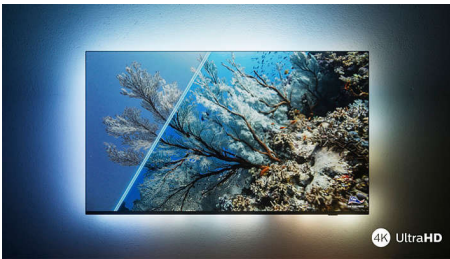

Τηλεόραση 4K UHD LED

Απολαύστε όλα όσα παρακολουθείτε σε αυτήν την τηλεόραση 4K UHD LED. Το σύστημα Pixel Precise Ultra HD της Philips βελτιστοποιεί την ποιότητα της εικόνας για να σας προσφέρει ευκρινείς εικόνες, πλούσια χρώματα και ομαλή κίνηση. Έτσι, απολαμβάνετε την καλύτερη δυνατή εμπειρία θέασης κάθε φορά.