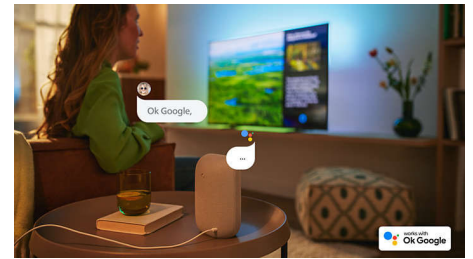

Dolby Vision και Dolby Atmos

Με τα ενσωματωμένα Dolby Vision και Dolby Atmos, οι ταινίες, οι εκπομπές και τα παιχνίδια σας έχουν απίστευτη εικόνα και ήχο. Δείτε την εικόνα όπως την εμπνεύστηκε ο σκηνοθέτης και ξεχάστε τις απογοητευτικές, σκοτεινές σκηνές που δεν φαίνονται! Ακούστε καθαρά κάθε λέξη. Απολαύστε ηχητικά εφέ σαν να συμβαίνουν γύρω σας.

Ιδανική επιλογή για παιχνίδια.

Η τηλεόραση Philips σας επιτρέπει να αξιοποιήσετε στο έπακρο την κονσόλα σας, με γρήγορο παιχνίδι και ομαλά γραφικά. Η συνδεσιμότητα HDMI με υποστήριξη VRR και η ρύθμιση χαμηλού χρόνου αναμονής ενεργοποιούνται αυτόματα όταν ενεργοποιείτε την κονσόλα. Η λειτουργία παιχνιδιού Ambilight κάνει την εμπειρία ακόμα πιο συναρπαστική.

Android TV

Η τηλεόραση Android της Philips σας προσφέρει το περιεχόμενο που θέλετε, όποτε το θέλετε. Μπορείτε να προσαρμόσετε την αρχική οθόνη, ώστε να εμφανίζει τις αγαπημένες σας εφαρμογές, διευκολύνοντας τη ροή των ταινιών και των αγαπημένων σας εκπομπών. Εναλλακτικά, μπορείτε να συνεχίσετε από το σημείο όπου σταματήσατε.

Έξυπνος φωνητικός έλεγχος

Μπορείτε να χρησιμοποιήσετε τη φωνή σας για να χειριστείτε την τηλεόραση Android της Philips μέσω οποιαδήποτε ηχείου που διαθέτει τον Βοηθό Google ή μέσω μιας εφαρμογής τηλεχειριστηρίου Android TV. Θέλετε να βρείτε εφαρμογές, να μεταδώσετε περιεχόμενο ή να παίξετε παιχνίδια; Απλώς ζητήστε το!