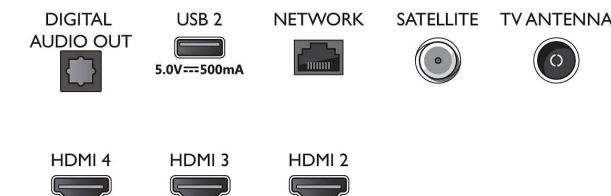

Διαστάσεις

- Πλάτος συσκευής: 1572,4 mm
- Ύψος συσκευής: 76,6 mm
- Βάθος συσκευής: 85,1 mm
- Βάρος προϊόντος: 24,7 κ.
- Πλάτος συσκευής (με τη βάση): 1572,4 mm
- Ύψος συσκευής (με τη βάση): 904,1 mm
- Βάθος συσκευής (με τη βάση): 334,9 mm
- Βάρος προϊόντος (+βάση): 25,2 κ.
- Πλάτος κιβωτίου: 1757,0 mm
- Ύψος κιβωτίου: 1025,0 mm
- Βάθος κιβωτίου: 174,0 mm
- Βάρος με την συσκευασία: 32,9 κ.
- Πλάτος βάσης: 807,6 mm
- Ύψος βάσης: 27,0 mm
- Βάθος βάσης: 334,9 mm
- Απόσταση μεταξύ 2 βάσεων: 807,6 mm
- Ύψος βάσης ως το κάτω άκρο της τηλεόρασης: 27,0 mm
- Με δυνατότητα ανάρτησης στον τοίχο: 300 x 300 χιλ.

Connections

Side

Bottom

Ημερομηνία έκδοσης
2023-07-27

Έκδοση: 5.5.2

EAN: 87 18863 03395 1

© 2023 Koninklijke Philips N.V.
Με την επιφύλαξη παντός δικαιώματος.

Οι προδιαγραφές ενδέχεται να αλλάζουν χωρίς προειδοποίηση. Τα εμπορικά σήματα ανήκουν στην Koninklijke Philips N.V. ή στους αντίστοιχους ιδιοκτήτες.