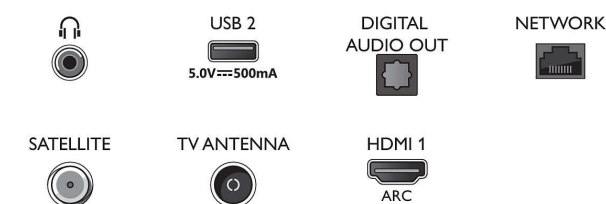

Multimediální aplikace

- Formáty přehrávání videa: Kontejnery: AVI, MKV, H264/MPEG-4 AVC, MPEG-1, MPEG-2, MPEG-4, VP9, HEVC (H.265), AV1

Connections

Side

Bottom

HD TV

80cm (32") televizor Philips Smart TV, Pixel Plus HD