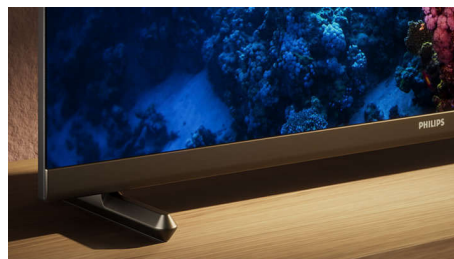

Tenký, atraktivní design.

Hledáte televizor, který se hodí do vašeho pokoje? Obrazovka tohoto chytrého televizoru je prakticky bez rámečku a hodí se téměř do jakéhokoli interiéru. Tenké, matně

32PHS6808/12

černé nožičky působí, jako by se obrazovka vznášela.