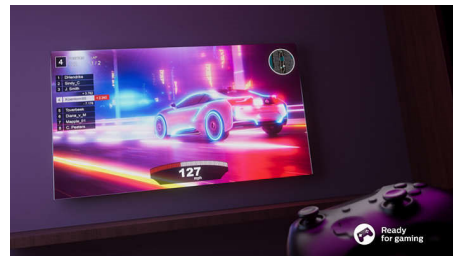

Tenký, atraktivní design.

Hledáte televizor, který se hodí do vašeho pokoje? Obrazovka tohoto chytrého televizoru je prakticky bez rámečku a hodí se téměř do jakéhokoli interiéru. Tenké, matně

32PHS6808/12

černé nožičky působí, jako by se obrazovka vznášela.

Dobry pro hraní her

Baví vás hraní? Při zapnutí konzole se automaticky aktivuje nastavení nízké prodlevy vstupu, které vám zajistí plynulé hraní i při intenzivní akci.