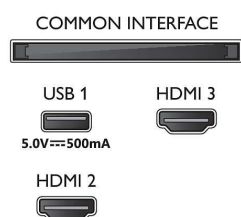

Multimediální aplikace

- Formáty přehrávání videa: Kontejnery: AVI, MKV, H264/MPEG-4 AVC, MPEG-1, MPEG-2, MPEG-4, VP9, HEVC (H.265), AV1

Connections

Side

Bottom

HD TV

80cm (32") televizor Philips Smart TV, Pixel Plus HD