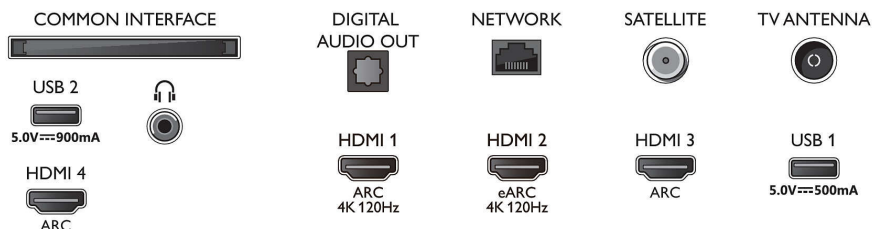

## Mål

- Bredde, apparat: 1930,4 millimeter
- Høyde, apparat: 1101,9 millimeter
- Dybde, apparat: 100,3 millimeter
- Produktvekt: 47,8 kg
- Bredde, apparat (med stativ): 1930,4 millimeter
- Høyde, apparat (med stativ): 1172,4 millimeter
- Dybde, apparat (med stativ): 388,2 millimeter
- Produktvekt (+stativ): 48,8 kg
- Eskebredde: 2101,0 millimeter
- Eskehøyde: 1305,0 millimeter
- Eskebredde: 491,0 millimeter
- Vekt, inkl. emballasje: 60,8 kg
- Bredde, stativ: 1509,7 millimeter
- Høyde, stativ: 70,0 millimeter
- Dybde, stativ: 388,2 millimeter
- Veggfeste-kompatibel: 600 x 400 mm

## Connections

Side

Bottom

Utgivelsesdato  
2023-07-27

Versjon: 6.6.3

EAN: 87 18863 03418 7

© 2023 Koninklijke Philips N.V.  
Alle rettigheter forbeholdt.

Spesifikasjonene kan endres uten varsel. Varemerker tilhører Koninklijke Philips N.V. eller deres respektive eiere.