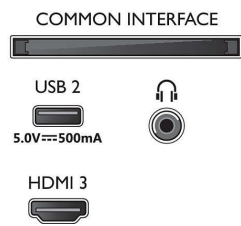

4K Ambilight TV

108 cm (43") Ambilight TV Unterstützung gängiger HDR-Formate, Dolby Atmos Sound, Philips Smart TV

43PUS8118/12

Daten

Ambilight

- Ambilight-Funktionen: Anpassung an die Wandfarbe, Lounge-Modus, Spielmodus, Ambilight Musik, AmbiSleep, Integriertes Ambilight
- Ambilight-Version: 3-seitig

Bild/Anzeige

- Bildschirmgröße diagonal (Zoll): 43 Zoll
- Bildschirmgröße diagonal (cm): 108 cm
- Anzeige: 4K Ultra HD LED
- Auflösung des Displays: 3.840 x 2.160

- Native Aktualisierungsrate: 60 Hz
- Picture Engine: Pixel Precise Ultra HD
- Bildoptimierung: HDR10, HLG (Hybrid Log Gamma), HDR10+ kompatibel, Dolby Vision

Bildschirmeingangsauflösung

- Aktualisierungsrate (Auflösung): 576p, 50 Hz, 640 x 480, 60 Hz, 720p, 50 Hz, 60 Hz, 1920 x 1080p, 24 Hz, 25 Hz, 30 Hz, 50 Hz, 60 Hz, 2560 x 1440, 60 Hz, 3840 x 2160p, 24 Hz, 25 Hz, 30 Hz, 50 Hz, 60 Hz

Tuner/Empfang/Übertragung

- Digitales Fernsehen: DVB-T/T2/T2-HD/C/S/S2
- TV-Programmführer*: 8-Tage-EPG
- Signalstärkeanzeige
- Videotext: 1.000 Seiten Hypertext
- HEVC-Unterstützung

Smart TV

- Betriebssystem: Smart TV mit verbessertem Betriebssystem

Connections

Side