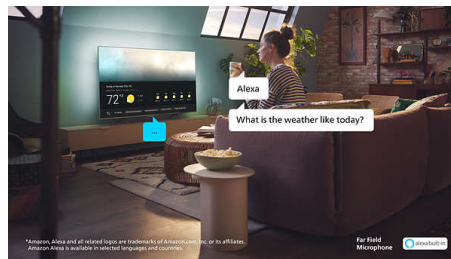

KI-Sprachsteuerung

Welcher Sprachassistent darf es sein? Kommunizieren Sie über den Philips Fernseher mit Alexa-fähigen Geräten, um Musik wiederzugeben, die Nachrichten zu hören, das Wetter zu prüfen, Smart-Home-Geräte zu steuern und vieles mehr. Mit der 8100er Serie lässt sich Alexa einfach und freihändig bedienen. Stellen Sie einfach eine Frage und Alexa reagiert sofort. Wenn Sie gerade fernsehen, wird die Lautstärke des Fernsehers reduziert, damit das integrierte Mikrofon Ihre Stimme klar erfassen kann. Die Steuerung ist

jedoch auch über Google Smart-Lautsprecher möglich.