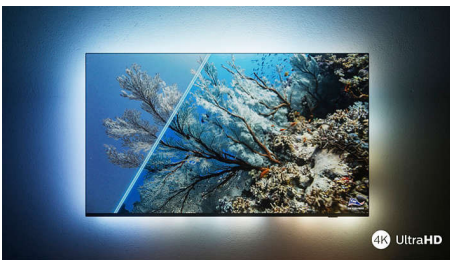

Ultrascharfes Bild

Egal, was Sie sich ansehen, dieser 4K LED TV mit Ambilight liefert Ihnen ein helles, gestochen scharfes Bild mit lebendigen Farben. Der Fernseher ist mit allen wichtigen HDR-Formaten kompatibel, sodass Sie beim Streamen von HDR-Inhalten mehr Details sehen – sogar in dunklen und hellen Bereichen.