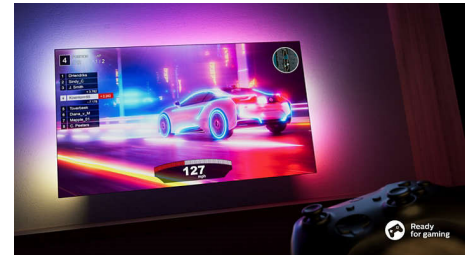

Perfekt für Gaming geeignet.

Mit HDMI 2.1 können Sie das Beste aus Ihrer Konsole herausholen, mit schnellem Gameplay und flüssiger Grafik. Mit VRR-Unterstützung und automatischer Aktivierung der geringen Eingangsverzögerung beim Einschalten der Konsole. Der Ambilight-Gaming-Modus sorgt für noch mehr Nervenkitzel.