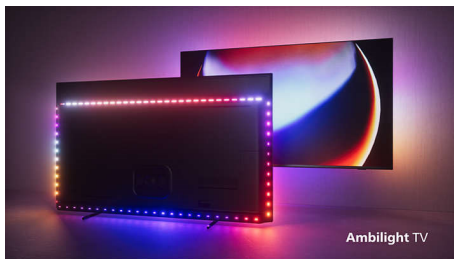

PHILIPS

Telewizor 4K UHD HDR Android
Procesor P5 AI Perfect Picture Dźwięk Dolby Atmos, Telewizor z 4-stronnym ośw. Ambilight, Telewizor Android TV 121 cm (48")

Zalety

4-stronne oświetlenie Ambilight

Dzięki oświetleniu Ambilight wspaniałe wrażenia płynące z oglądania telewizora OLED firmy Philips stają się jeszcze lepsze! Diody LED na wszystkich czterech bokach telewizora świecą się i zmieniają kolor w sposób idealnie zsynchronizowany z kolorami akcji na ekranie lub muzyką. Efekt jest tak ciepły i wciągający, że zapomnisz, jak wyglądała telewizja bez tej funkcji.