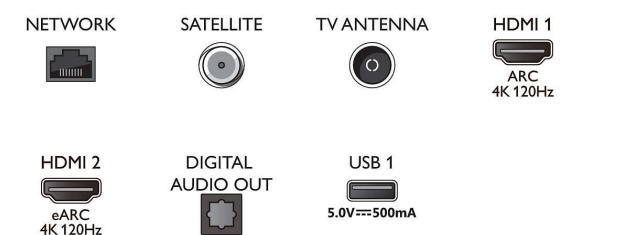

Tuner/Odtwarzanie/Transmisja

- Telewizja cyfrowa: DVB-T/T2/T2-HD/C/S/S2
- Przewodnik telewizyjny*: Elektroniczny program na 8 dni

Connections

Side

Bottom

Telewizor 4K UHD HDR Android

Procesor P5 AI Perfect Picture Dźwięk Dolby Atmos, Telewizor z 4-stronnym ośw. Ambilight, Telewizor Android TV 121 cm (48")

Dane techniczne

- Wskaźnik siły sygnału
- Telegazeta: Telegazeta Hypertext (1000 stron)
- Obsługa HEVC

Android TV

- System operacyjny: Android TV™ 11 (R)
- Fabrycznie zainstalowane aplikacje: Filmy z Google Play*, Wyszukiwanie Google, YouTube, Netflix, BBC iPlayer, Spotify, Filmy Amazon Prime, Disney+, Aplikacja Fitness, Apple TV, Muzyka YouTube
- Dostępna pamięć flash: 16 GB*