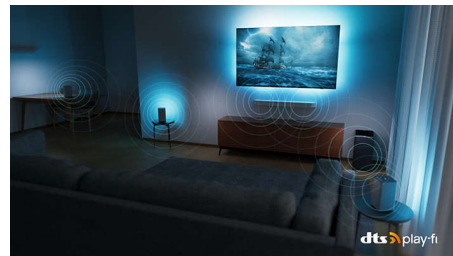

48OLED857/12

słowo. Doświadcz efektów dźwiękowych tak, jakby akcja działa się wokół Ciebie.

Kompatybilny z DTS Play-Fi

Bezprzewodowy zestaw domowy Philips z technologią DTS Play-Fi pozwala w kilka sekund połączyć się ze zgodnymi soundbarami i bezprzewodowymi głośnikami w całym domu. Słuchaj filmów w kuchni. Odtwarzaj muzykę w dowolnym miejscu. Możesz nawet utworzyć zestaw kina domowego z dźwiękiem przestrzennym, wykorzystując telewizor Philips jako głośnik centralny.