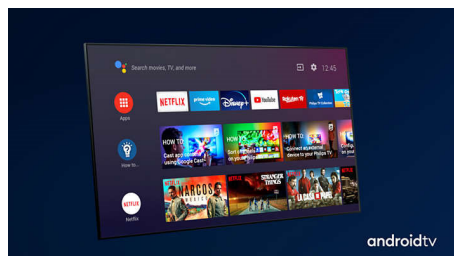

HD LED Android TV
98 cm (39") Dolby Atmos zvuk, Android TV

Istaknute znač.

LED televizor

Uživat ćete u svemu što gledate uz HD LED TV tvrtke Philips. Procesor televizora optimizira kvalitetu slike kako bi se postigle oštre slike, bogate boje i ugađeni pokreti. Svaki put ćete dobiti živopisan doživljaj gledanja.

Dolby Atmos

Pojačajte dramatičnost, bez obzira na sadržaj. Ovaj Android TV tvrtke Philips kompatibilan je sa soundbar sustavima koji podržavaju Dolby

Atmos te reproduciraju duboke i visoke tonove. Iskusit ćete virtualni trodimenzionalni surround zvuk koji protječe iznad i oko vas.

Jednostavno pametan. Android TV

Vaš Android TV tvrtke Philips pruža vam sadržaj koji želite, onda kad ga želite. Možete prilagoditi početni zaslon za prikazivanje omiljenih aplikacija, čime pojednostavljujete usmjeravanje omiljenih filmova i serija. Osim toga, možete nastaviti ondje gdje ste stali.

39PHS6707/12

Dizajn

Zahvaljujući crnom okviru i tankim nožicama, ovaj elegantni 39-inčni televizor odlikuje upečatljiv stil. Bez obzira na to želite li ga istaknuti u kuhinji ili uklopiti u spavaću sobu, savršen je za manje prostore.

Pixel Plus HD

Pixel Plus HD Engine. Iznimno oštra slika, u svim okolnostima.

AI glasovna kontrola

Ovaj Android TV tvrtke Philips pruža vam izbor glasovnih pomoćnika! Upravljajte televizorom putem pametnih kućnih uređaja kompatibilnih s uslugom Google Assistant.

Dizajn

39-inčni zaslon. Crni okvir, tanke nožice.