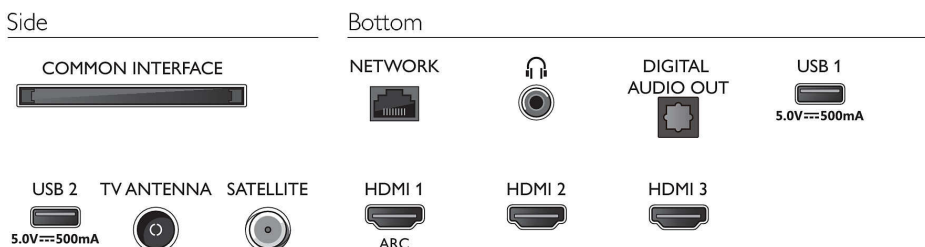

- Brojevi EPREL registracije: 950046
- Energetska klasa za SDR: F
- Potrošnja za SDR dok je napajanje uključeno: 42 kWh / 1000 h
- Energetska klasa za HDR: G
- Potrošnja za HDR dok je napajanje uključeno: 45 kWh / 1000 h
- Potrošnja energije isključenog uređaja: n.d.
- Stanje pripravnosti u mreži: $2,0\text{ W}$
- Korištena tehnologija zaslona: LED LCD

Snaga

- Mrežno napajanje: 220 - 240 V, 50/60 Hz
- Potrošnja energije u stanju pripravnosti: $0,3\text{ W}$
- Značajke za uštedu energije: Programiranje automatskog isključivanja, Slika bez zvuka (za radio), Eco način rada

Dotatna oprema

- Dotatna oprema u kompletu: Daljinski upravljač, 2 x AAA baterije, Kabel za napajanje, Kratke upute za korisnike, Brošura s pravim i sigurnosnim informacijama, Stalak za stol

Dizajn

- Boje televizora: Crni brušeni okvir
- Dizajn postolja: Mat crni štapovi

Dimenzije

- Širina uređaja: 890,9 mm
- Visina uređaja: 517,1 mm
- Dubina uređaja: 75,3 mm
- Masa proizvoda: 5,0 kg
- Širina uređaja (s postoljem): 890,9 mm
- Visina uređaja (s postoljem): 539,6 mm
- Dubina uređaja (s postoljem): 191,0 mm
- Masa uređaja (+ postolje): 5,2 kg
- Širina kutije: 963,0 mm
- Visina kutije: 607,0 mm
- Dubina kutije: 140,0 mm
- Masa zajedno s ambalažom: 7,0 kg
- Širina postolja: 890,9 mm
- Visina postolja: 22,5 mm
- Dubina postolja: 191,0 mm
- Kompatibilan s nosačem za montažu na zid: 200 x 200 mm

Connections

Datum izdavanja
2023-07-27

Verzija: 3.2.1

EAN: 87 18863 03377 7

© 2023 Koninklijke Philips N.V.
Sva prava pridržana.

Specifikacije su podložne promjeni bez prethodne obavijesti. Trgovačke marke su u vlasništvu tvrtke Koninklijke Philips N.V. ili njihovih odgovarajućih vlasnika.

www.philips.com

* Elektronički vodič kroz programe i stvarna vidljivost (do 8 dana) ovisi o državi i operateru.

* Televizor podržava DVB prijem za besplatne kanale. Određeni DVB davatelji sadržaja možda nisu podržani. U odjeljku s najčešćim pitanjima na Philips web-mjestu za podršku možete pronaći ažurirani popis. Neki davatelji sadržaja zahtijevaju uvjetni pristup (Conditional Access) i pretplatu. Dodatne informacije zatražite od svog davatelja sadržaja.

* Aplikacija za udaljeno snimanje tvrtke Philips i vezane funkcije razlikuju se ovisno o modelu televizora, operateru i državi, kao i o modelu i operacijskom sustavu pametnog uređaja. Više informacija potražite na web-stranici: www.philips.com/TVRemoteapp.

* Ponuda aplikacija za Smart TV razlikuje se ovisno o modelu televizora i državi. Više detalja potražite na stranici: www.philips.com/smarttv.

* Ovaj televizor sadrži olovo samo u određenim dijelovima ili komponentama za koje nisu dostupne tehnološke alternative u skladu s postojećim klauzulama izuzeća navedenima u RoHS direktivi.

* Usluga Amazon Prime dostupna je na odabranim jezicima i u određenim državama.

* Potrebna je pretplata na Disney+. Podložno uvjetima s <https://www.disneyplus.com> (c) 2020 Disney i srodnih entiteta. Disney+ dostupan je na odabranim jezicima i u određenim državama.

* Google Assistant dostupan je na Android TV uređajima tvrtke Philips koji imaju operacijski sustav Android O (8) ili novije verzije. Google Assistant dostupan je na odabranim jezicima i u određenim državama.

* Potrebna je pretplata na uslugu Netflix. Podložno uvjetima dostupnima na <https://www.netflix.com>