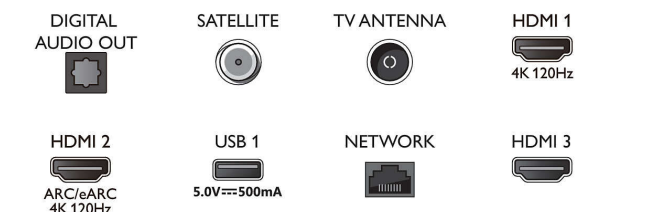

Android TV

- OS: Google TV™

Connections

Side

Bottom

4K Ambilight TV

126cm (50") televizor, funkce Ambilight P5 picture engine – 120 Hz, Podpora hlavních formátů HDR, Google TV™

Specifikace