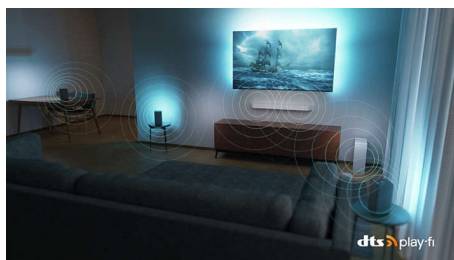

Funkce DTS Play-Fi

Po rozbalení televizoru získáte skvělý a čistý zvuk. Pokud chcete ještě více, bezdrátový domácí systém Philips s DTS Play-Fi vám umožní připojit kompatibilní soundbary a bezdrátové reproduktory po celém domě

50PUS8818/12

během několika sekund. Můžete si dokonce vytvořit systém prostorového zvuku pro domácí kino, kde váš televizor poslouží jako středový reproduktor.