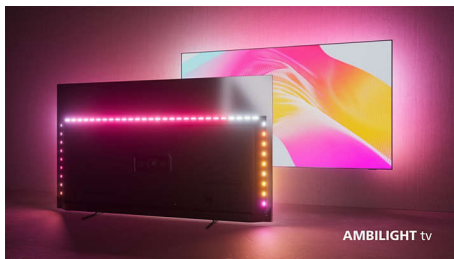

4K Ambilight TV

126cm (50") televizor, funkce Ambilight P5 picture engine – 120 Hz, Podpora hlavních formátů HDR, Google TV™

Přednosti

The One s technologií Ambilight.

Televizory Ambilight jsou jediné televizory se světlými LED za obrazovkou, které se mění podle toho, co sledujete, a zaplaví vás aureolou barevného světla. Vše se tím změní: televizor vám bude připadat větší a budete hlouběji vtaženi do svých oblíbených pořadů, filmů a her.