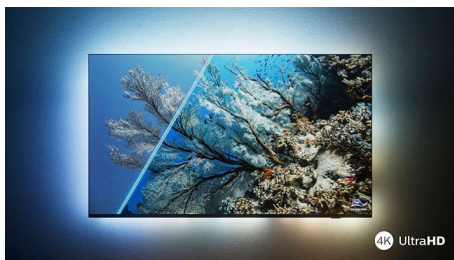

Opravdu ostrý obraz

Ať už sledujete cokoli, vždy si vychutnáte jasný a opravdu ostrý obraz s živými barvami. Navíc je tento televizor Ambilight s rozlišením 4K (UHD) kompatibilní s hlavními formáty HDR, takže během streamování HDR obsahu uvidíte více detailů, dokonce i ve tmavých a světlých místech.