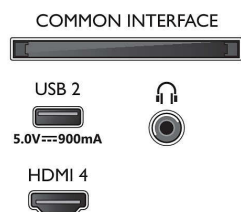

Android TV

- OS: Google TV™

Connections

Side

Bottom

4K Ambilight TV

126cm (50") televizor, funkce Ambilight P5 picture engine – 120 Hz, Podpora hlavních formátů HDR, Google TV™

Specifikace