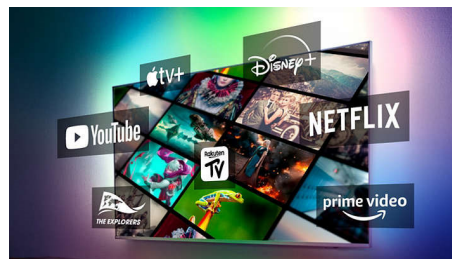

Google TV™

Co chcete sledovat? Google TV vám přináší filmy, seriály a mnohé další ze všech různých aplikací a předplatných a organizuje je pro vás. Dostanete nabídky založené na tom, co máte rádi, a aplikaci Google TV můžete používat také na telefonu, kde si snadno upravíte seznamy videí na cesty.