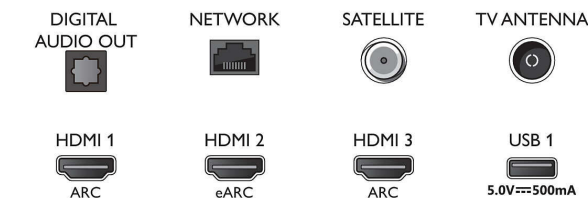

Bottom

Julkaisupäivä 2023-07-27

Versio: 8.8.2

EAN: 87 18863 02861 2

© 2023 Koninklijke Philips N.V.
Kaikki oikeudet pidätetään.

Tiedot voivat muuttua ilman erillistä ilmoitusta.
Tavaramerkit ovat Koninklijke Philips N.V:n tai omistajiensa omaisuutta.

www.philips.com

- Ohjelmaoppaan sisältö (enintään 8 päivää) vaihtelee maittain ja palveluntarjoajan mukaan.
- Käytettävissä olevat Android-sovellukset vaihtelevat maittain. Lisätietoja on Google Play Storessa.
- Muistin koko (Flash): 16 G, todellinen käytettävissä oleva levytila vaihtelee esimerkiksi (esi)asennettujen sovellusten tai asennetun käyttöjärjestelmän mukaan
- TV tukee maksuttomien kanavien DVB-vastaanottoa. Kaikkia DVB-operaattoreita ei ehkä tueta. Ajantasainen luettelo on Philips-tukivuston kysymysosiossa. Jotkin operaattorit saattavat edellyttää CA-moduulia ja tilausta. Kysy lisätietoja operaattorilta.
- Philips TV Remote -kaukosäätinsovellus ja siihen liittyvät ominaisuudet vaihtelevat TV-mallin, operaattorin, maan, älylaitteen ja käyttöjärjestelmän mukaan. Lisätietoja on osoitteessa www.philips.com/TVRemoteapp.
- Smart TV -sovellusvalikoima vaihtelee TV-mallin ja maan mukaan. Lisätietoja on osoitteessa www.philips.com/smarttv.
- USB-tallennus toimii vain digikanavilla. Tallennusta voi rajoittaa lähetyksenopeus (CI+). Maa- ja kanavakohtaisia rajoituksia saattaa olla.
- Tässä televisiossa on lyijyä vain tietyissä osissa, joissa lyijyä ei ole teknistä syistä voitu korvata muilla materiaaleilla. Lyijyn käyttö näissä osissa on RoHS-standardin (Restriction of Hazardous Substances) poikkeuskohtaan mukainen.
- Amazon Prime on saatavana tietyillä kielillä ja tietyissä maissa.
- Google Assistant on saatavana Philipsin Android-televisioihin, joissa on Android O (8) tai uudempi käyttöjärjestelmäversio. Google Assistant on saatavana tietyillä kielillä ja tietyissä maissa.
- Edellyttää Netflix-tilausta. Ehtoja sovelletaan, ehdot: <https://www.netflix.com>
- Amazon, Alexa ja kaikki niihin liittyvät logot ovat Amazon.com, Inc:n tai sen tytäryhtiöiden tavaramerkkejä. Amazon Alexa on saatavana tietyillä kielillä ja tietyissä maissa.
- Edellyttää Disney+-tilausta. Ehtoja sovelletaan, ehdot: <https://www.disneyplus.com> (c) 2020 Disney ja siihen liittyvät tahot. Disney+ on saatavana tietyillä kielillä ja tietyissä maissa.
- Rakuten TV on saatavana tietyillä kielillä ja tietyissä maissa.