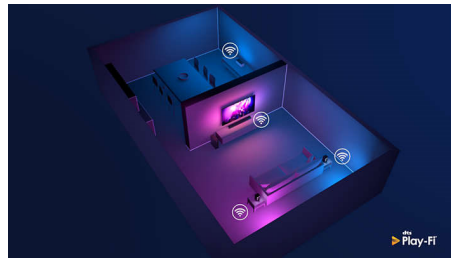

DTS Play-Fi -yhteensopivuus

Philips-televisioiden DTS Play-Fi -toiminnolla voit yhdistää television yhteensopiviin kaiuttimiin missä tahansa huoneessa. Onko keittiössä langattomat kaiuttimet? Voit kuunnella

70PUS8536/12

elokuvaa, kun teet välipalaa, tai seurata urheiluselostusta, kun haet juotavaa.