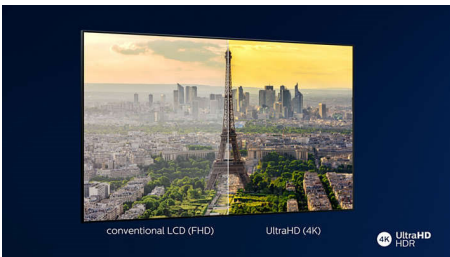

Metalno kutno postolje

Moderan europski dizajn očituje se kroz neovisna aluminijska postolja koji se bojom tamnog srebra uklapaju s izuzetno tankim okvirom.

4K Ultra HD

Uz četiri puta veću rezoluciju od one konvencionalnih Full HD televizora, Ultra HD osvjetljava zaslon s 8 milijuna piksela, a tu je i naša jedinstvena tehnologija Ultra Resolution Upscaling. Uživajte u boljem prikazu bez obzira na kvalitetu originalnog sadržaja te oštrijim slikama vrhunske dubine i kontrasta, prirodnim kretnjama i živopisnim pojedinostima.