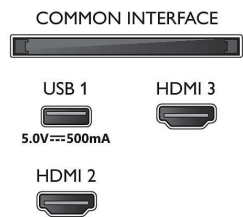

Specifikacije

Slika/Prikaz

- Dijagonala zaslona (u cm): 80 cm
- Zaslona: LED HD TV
- Rezolucija zaslona: 1280x720 (720 p)
- Izvorna brzina osvježavanja: 60 Hz
- Napredne značajke slike: HDR10, HLG (Hybrid Log Gamma)

Rezolucija zaslona

- Rezolucija – brzina osvježavanja: 576p – 50 Hz, 640 x 480 – 60 Hz, 720p – 50 Hz, 60 Hz, 1366 x 768 – 60 Hz

Tjuner / Prijem / Prijenos

- Digitalni televizor: DVB-T/T2/T2-HD/C/S/S2
- Reprodukcijski videozapisi: PAL, SECAM
- Vodič kroz programe*: Elektronički vodič kroz programe za 8 dana
- Indikator jačine signala
- Teletekst: Hipertekst od 1000 stranica
- HEVC podrška

Smart TV

- OS: Smart TV s poboljšanim OS-om

Smart TV značajke

- Korisnička interakcija: SimplyShare, Zrcaljenje zaslona
- Interaktivna televizija: HbbTV
- SmartTV aplikacije*: Youtube, Trgovina tvrtke Philips, Netflix, Amazon Prime Video
- Glasovni pomoćnik*: Radi s uslugom Alexa, Radi uz Google Assistant

Multimedijske aplikacije

- Formati reprodukcije videozapisa: Datoteke: AVI, MKV, H264/MPEG-4 AVC, MPEG-1, MPEG-2, MPEG-4, VP9, HEVC (H.265), AV1

Connections

Side