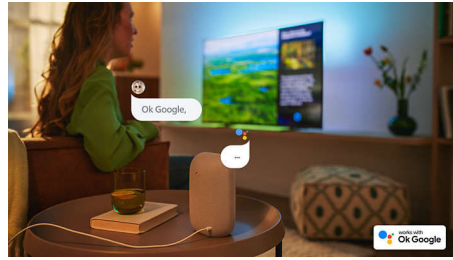

AI glasovno upravljanje

Na raspolaganju vam je izbor glasovnih pomoćnika! Televizorom možete upravljati i od usluge Google Assistant zatražiti da pronađe emisije i filmove putem pametnih zvučnika Google. Možete i pitati Alexu putem uređaja koji podržavaju uslugu Alexa.

Održiva ambalaža.

Ovaj televizor nije samo ulaganje u odličnu sliku i zvuk, već i ulaganje u budućnost. Naša ambalaža sastoji se od recikliranog kartona s FSC certifikatom, a naši su materijali tiskani na recikliranom papiru. Televizor vam čak isporučujemo u zaštitnom pokrovu koji se može ponovo upotrebljavati kao vrećica za namirnice, a može se kompostirati.

32PHS6808/60