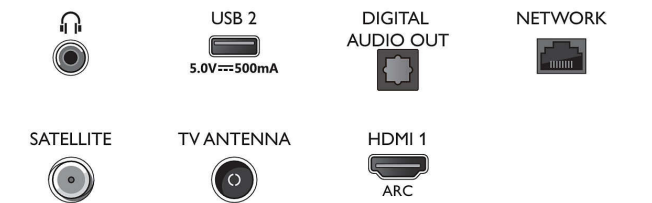

Multimedijske aplikacije

- Formati reprodukcije videozapisa: Datoteke: AVI, MKV, H264/MPEG-4 AVC, MPEG-1, MPEG-2, MPEG-4, VP9, HEVC (H.265), AV1

Connections

Side

Bottom

Specifikacije

- Formati reprodukcije glazbe: AAC, MP3, WAV, WMA (v2 do v9.2), WMA-PRO (v9 i v10), FLAC
- Podrška za formate titlova: .SML, .SRT, .SSA, .SUB, .TXT, .ASS
- Formati reprodukcije slike: JPEG, BMP, GIF, PNG, HEIF