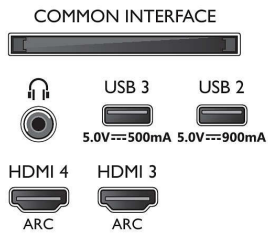

Τηλεόραση Android 4K UHD

P5 AI perfect picture engine Ήχος Dolby Atmos, Τηλεόραση Ambilight 4 πλευρών, Τηλεόραση Android 121 εκ. (48")

Προδιαγραφές

Ambilight

- Χαρακτηριστικά Ambilight: Ενσωματωμένο Ambilight+Hue, Ανάλογα με το χρώμα του τοίχου, Λειτουργία Lounge, Λειτουργία παιχνιδιού, Ambilight για μουσική, AmbiWakeur, AmbiSleep, Ασύρματα οικιακά ηχεία Philips, Ambilight Aurora, Κινούμενη εικόνα εκκίνησης Ambilight
- Έκδοση Ambilight: 4 πλευρών επόμενης γενιάς

Εικόνα/Οθόνη

- Μήκος διαγωνίου οθόνης (μετρικό): 121 εκ.

- Οθόνη: 4K Ultra HD OLED
- Ανάλυση οθόνης: 3840 x 2160
- Εγγενής ρυθμός ανανέωσης: 120 Hz
- Picture Engine: P5 AI Perfect Picture Engine
- DCI/P3, Dolby Vision, Perfect Natural Motion, Βελτίωση εικόνας: Ευρύ χρωματικό φάσμα 99%
- Micro Dimming Perfect, Έξυπνη λειτουργία PQ, CalMAN Ready, HDR10+ Adaptive, Λειτουργία IMAX Enhanced, Λειτουργία σκινοθέτη
- Μήκος διαγωνίου οθόνης (ίντσες): 48 ίντσες

48OLED857/12

Ανάλυση οθόνης εισόδου

- Ανάλυση-Ρυθμός ανανέωσης: 576p-50Hz, 640x480-60Hz, 720p-50Hz,60Hz, 2560x1440-60Hz,120Hz, 1920x1080p-24Hz,25Hz,30Hz,50Hz, 3840x2160p-24Hz,25Hz,30Hz,50Hz, 60Hz,100Hz,120Hz.

Δέκτης/Λήψη/Μετάδοση

- Ψηφιακή τηλεόραση: DVB-T/T2/T2-HD/C/S/S2
- Οδηγός τηλεοπτικού προγράμματος*: Electronic Program Guide 8 ημερών

Connections

Side