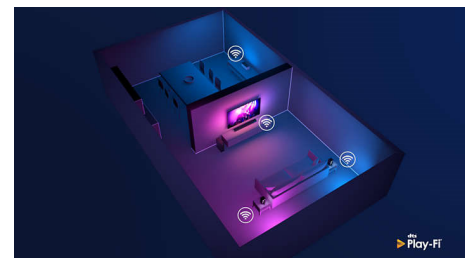

DTS Play-Fi

Med DTS Play-Fi på Philips-TV-en kan du koble til compatible høyttalere i alle rom. Har du trådløse høyttalere på kjøkkenet? Hør på filmen mens du lager noe å bite i, eller hold deg oppdatert med sportskommentatorene mens du henter noe å drikke til gjestene.

Utforming

Sølvfarget metallramme. Stativ i mørk krom.

Dolby Vision-Atmos

androidtv