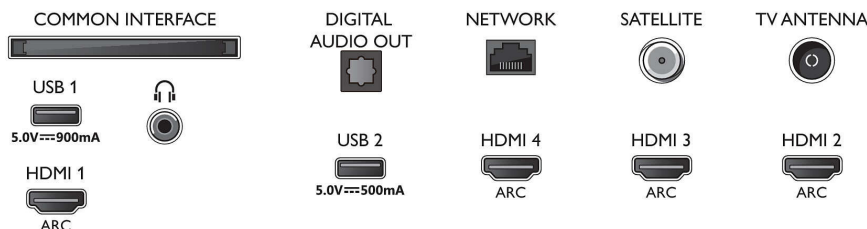

### Mål

- Bredde, apparat: 1581,0 millimeter
- Høyde, apparat: 894,0 millimeter
- Dybde, apparat: 86,1 millimeter
- Produktvekt: 27,6 kg
- Bredde, apparat (med stativ): 1581,0 millimeter
- Høyde, apparat (med stativ): 912,4 millimeter
- Dybde, apparat (med stativ): 312,2 millimeter
- Produktvekt (+stativ): 28,2 kg
- Eskebredde: 1757,0 millimeter
- Eskehøyde: 1025,0 millimeter
- Eske dybde: 181,0 millimeter
- Vekt, inkl. emballasje: 32,7 kg
- Bredde, stativ: 810 / 1401 millimeter
- Høyde, stativ: 18,4 millimeter
- Dybde, stativ: 284,5 millimeter
- Veggfeste-kompatibel: 400 x 200 mm

## Connections

Side

Bottom

Utgivelsesdato  
2023-07-27

Versjon: 6.6.3

EAN: 87 18863 02485 0

© 2023 Koninklijke Philips N.V.  
Alle rettigheter forbeholdt.

Spesifikasjonene kan endres uten varsel. Varemerker tilhører Koninklijke Philips N.V. eller deres respektive eiere.