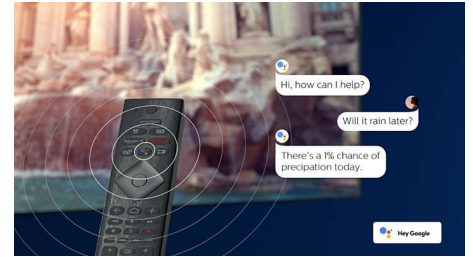

### 4K UHD HDR

Philips 4K UHD-TV er kompatibel med alle større HDR-formater, inkludert HDR10+ og Dolby Vision. Enten det er en serie du bare må se eller det nyeste videospillet, så vil skyggene være dypere, blanke overflater vil skinne mer og farger vil være mer naturtro.

### Taleassistent

Styr Philips Android TV-en med stemmen din. Vil du spille et spill, se på Netflix eller finne innhold og apper i Google Play-butikken? Bare fortell det til TV-en. Du kan til og med styre alle Google Assistant-kompatible smartenheter – du kan dimme lyset og stille inn termostaten på filmkvelden. Uten å forlate sofaen. Dagene med å lete etter fjernkontrollen til TV-en er over. Nå kan du bruke stemmen din til å styre Philips Smart TV-en via Alexa-aktiverte enheter, for eksempel Amazon Echo. Slå på TV-en, bytt kanal, bytt til spillkonsollen og mer med Alexa.