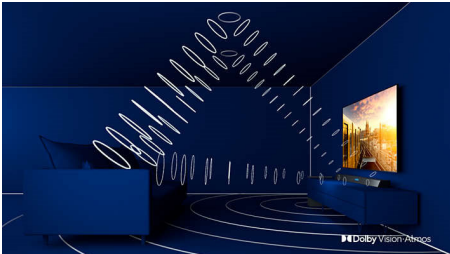

Dolby Vision og Dolby Atmos

Støtte for Dolbys førsteklasses lyd og videoformater betyr at HDR-innholdet du ser på, ser ut og høres utrolig virkelig. Enten det er den nyeste strømmeserien eller en Blu-ray-pakke, vil du kunne glede deg over kontrast, lysstyrke og farger som gjenspeiler regissørens opprinnelige intensjoner. Og høre romlig lyd med klarhet, detaljer og dybde.