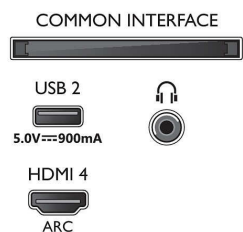

LED televizor 4K UHD se systémem Android

3stranný Ambilight TV Podpora hlavních formátů HDR, Engine P5 Perfect Picture, 177 cm (70") televizor Android

Specifikace

Ambilight

- Funkce Ambilight: Vestavěná funkce Ambilight+hue, Hudba s funkcí Ambilight, Herní režim, Funkce přizpůsobení barvě stěn, Režim Lounge, AmbiWakeup, AmbiSleep, Bezdrátové reproduktory Philips
- Verze Ambilight: třístranný

Obraz/displej

- Poměr stran: 16:9
- Úhlopříčka obrazovky (palce): 70 palců

- Úhlopříčka obrazovky (metrická): 177 cm
- Displej: 4K Ultra HD LED
- Rozlišení panelu: 3840x2160
- Systém obrazu: Engine P5 Perfect Picture
- Vylepšení obrazu: Ultra rozlišení, Dolby Vision, HDR10+, Micro Dimming Pro, Řízení barev ISF
- Úhlopříčka obrazovky (palce): 70 palců

Podporovaná rozlišení

- Počítačové vstupy na všech konektorech HDMI: Podpora HDR, HDR10/ HLG, až do rozlišení 4K

70PUS8506/12

UHD 3840x2160 při 60 Hz, Podpora HDR, HDR10+/HLG

- Vstupy videa na všech konektorech HDMI: až do rozlišení 4K UHD 3840 x 2160 při 60 Hz, Podpora HDR, HDR10/HLG (Hybrid Log Gamma), HDR10+/Dolby Vision

Tuner/příjem/vysílání

- Digitální příjem: DVB-T/T2/T2-HD/C/S/S2
- Přehrávání videa: PAL, SECAM
- Podpora MPEG: MPEG2, MPEG4

Connections

Side