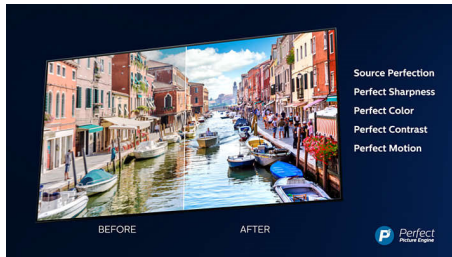

Philips P5 Picture Engine

Engine Philips P5 přináší obraz, který je stejně skvělý jako vaše oblíbené pořady. Details mají znatelně větší hloubku. Barvy jsou živé, odstíny pleť vypadají přirozeně. Kontrast je tak ostrý, že ucítíte každý detail. Pohyb je dokonale plynulý.