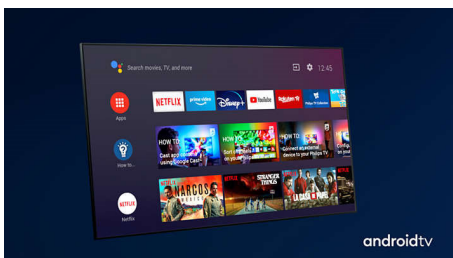

Android TV

Televizor Philips se systémem Android vám poskytne požadovaný obsah, kdykoli jej budete chtít. Domovskou obrazovku si můžete přizpůsobit tak, aby zobrazovala vaše oblíbené aplikace, takže můžete snadno začít streamovat filmy a pořady, které máte rádi. Nebo pokračovat tam, kde jste skončili.