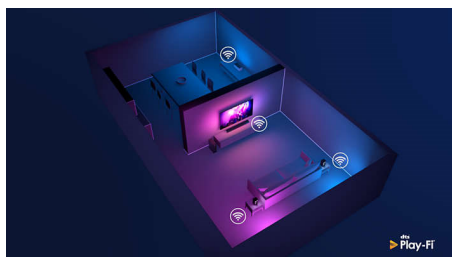

Kompatibilní s technologií DTS Play-Fi

Díky funkci DTS Play-Fi na televizoru Philips můžete připojit kompatibilní reproduktory v libovolné místnosti. Máte v kuchyni bezdrátové reproduktory? Poslouchejte film zatímco připravujete svačinu, nebo si nenechte uniknout sportovní komentáře, když jdete všem pro pití.