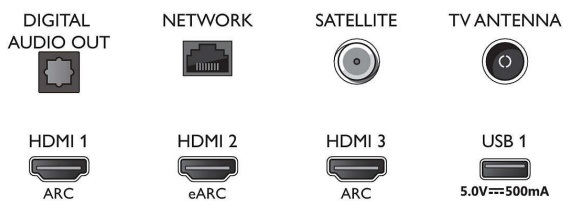

LED televizor 4K UHD se systémem Android

3stranný Ambilight TV Podpora hlavních formátů HDR, Engine P5 Perfect Picture, 177 cm (70") televizor Android

Specifikace

Ambilight

- Funkce Ambilight: Vestavěná funkce Ambilight+hue, Hudba s funkcí Ambilight, Herní režim, Funkce přizpůsobení barvě stěn, Režim Lounge, AmbiWakeup, AmbiSleep, Bezdrátové reproduktory Philips
- Verze Ambilight: třístranný

Obraz/displej

- Poměr stran: 16:9
- Úhlopříčka obrazovky (palce): 70 palců

- Úhlopříčka obrazovky (metrická): 177 cm
- Displej: 4K Ultra HD LED
- Rozlišení panelu: 3840x2160
- Systém obrazu: Engine P5 Perfect Picture
- Vylepšení obrazu: Ultra rozlišení, Dolby Vision, HDR10+, Micro Dimming Pro, Řízení barev ISF
- Úhlopříčka obrazovky (palce): 70 palců

Podporovaná rozlišení

- Počítačové vstupy na všech konektorech HDMI: Podpora HDR, HDR10/ HLG, až do rozlišení 4K

70PUS8506/12

UHD 3840x2160 při 60 Hz, Podpora HDR, HDR10+/HLG

- Vstupy videa na všech konektorech HDMI: až do rozlišení 4K UHD 3840 x 2160 při 60 Hz, Podpora HDR, HDR10/HLG (Hybrid Log Gamma), HDR10+/Dolby Vision

Tuner/příjem/vysílání

- Digitální příjem: DVB-T/T2/T2-HD/C/S/S2
- Přehrávání videa: PAL, SECAM
- Podpora MPEG: MPEG2, MPEG4

Connections

Side

Bottom