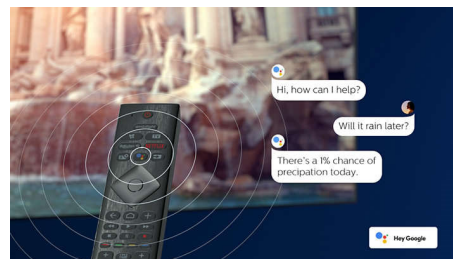

Kompatibilní s technologií DTS Play-Fi

Díky funkci DTS Play-Fi na televizoru Philips můžete připojit kompatibilní reproduktory v libovolné místnosti. Máte v kuchyni bezdrátové reproduktory? Poslouchejte film zatímco připravujete svačinu, nebo si nenechte uniknout sportovní komentáře, když jdete všem pro pití.

Hlasové ovládání AI.

Stisknutím tlačítka na dálkovém ovládacím můžete ovládat aplikaci Google Assistant. Ovládejte hlasem televizor nebo zařízení chytré domácnosti kompatibilní s aplikací Google Assistant. Nebo požádejte aplikaci Alexa, aby televizor ovládala prostřednictvím zařízení podporujících aplikaci Alexa.