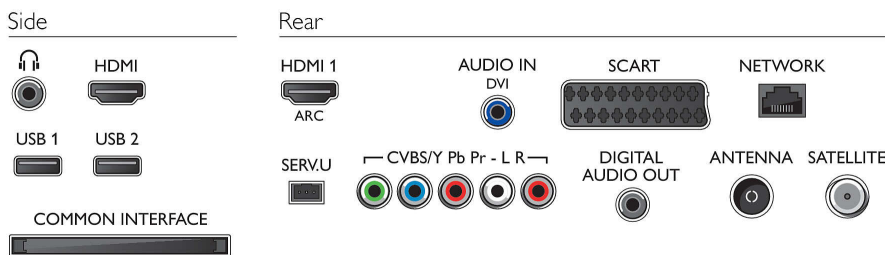

Tápellátás

- Hálózati tápellátás: 220 - 240 V AC, 50/60 Hz
- Környezeti hőmérséklet: 5 °C-tól 35 °C-ig
- Fogyasztás készenléti üzemmódban: < 0,3 W
- Energiacímke-osztály: A
- EU energiacímke szerinti teljesítmény: 57 W
- Energiamegtakarítási funkciók: Automatikusan kikapcsoló időzítő, Eco mód, Kép némítása (rádióhoz)
- Energiafogyasztás kikapcsolt módban: < 0,3
- Éves energiafogyasztás: 83 kWh

Tartozékok

- Mellékelt tartozékok: Távvezérlő, 2 db AAA elem, Hálózati tápkábel, Gyors üzembe helyezési útmutató, Jogi és biztonsági brosúra, Garancialevél
- Opcionális tartozékok: Philips PTA317 TV-kamera,

PTA128 vezeték nélküli adapter

Méreték

- Készülék szélessége: 972 mm
- Készülék magassága: 583 mm
- Készülék mélysége: 64,7 mm
- Termék tömege: 10,9 kg
- Készülék szélessége (állvánnyal együtt): 972 mm
- Készülék magassága (állvánnyal együtt): 631 mm
- Készülék mélysége (állvánnyal együtt): 250 mm
- Termék tömege (+állvány): 12,9 kg
- Doboz szélessége: 1065 mm
- Doboz magassága: 680 mm
- Doboz mélysége: 150 mm
- Tömeg, a csomagolással együtt: 15,4 kg
- Kompatibilis fali tartó: 200 x 200 mm

Kiadás dátuma
2023-07-27

Verzió: 4.2.2

EAN: 87 12581 67682 7

© 2023 Koninklijke Philips N.V.
Minden jog fenntartva.

A műszaki adatok előzetes figyelemztetés nélkül változhatnak. Minden védjegy a Koninklijke Philips N.V. céget, vagy az illető jogtulajdonost illeti

www.philips.com

* A MyRemote alkalmazás és a kapcsolódó funkciók a TV-modellek és országok, valamint az intelligens készülékek és operációs rendszereik függvényében változhatnak. További részletek: www.philips.com/TV.

* A csatlakoztathatóság a Wi-Fi Miracast tanúsítvány Android 4.2 vagy későbbi függvénye. További részletekért tájékozódjon készüléke dokumentációjából.

* Smart TV alkalmazással kapcsolatban látogassa meg a www.philips.com/TV weboldalt az Ön országában kínált szolgáltatások áttekintéséhez

* USB felvétel csak digitális csatornákról készíthető, és előfordulhat, hogy a felvételeket korlátozza a műsorszórás másolásvédelme (CI+). Az egyes országokra és csatornákra eltérő korlátozások vonatkozhatnak.

* A Philips TV-kamera (PTA317) külön kapható.

* A TV támogatja a „Free to air” műsorok DVB vételét. Előfordulhat, hogy egyes DVB szolgáltatókat nem támogat. Erre vonatkozó frissített lista a Philips támogatási weboldal FAQ (GYIK) részében található. Egyes szolgáltatók esetében az elérés feltételes vagy előfizetéshez kötött. További információért forduljon a szolgáltatójához.

* A HbbTV-hez, a Multiroom klienshez és kiszolgálóhoz, a Netflixhez és a MyRemote alkalmazáshoz szoftverfrissítés szükséges.

* Éves energiafogyasztás kWh-ban - a televízió 365 napon át tartó, napi 4 órányi működtetéséhez szükséges áramfogyasztást alapul véve. A tényleges energiafogyasztás a televízió használati módjától függ.

* Az elektronikus műsorfüzet (EPG) és a tényleges megtekinthetőség (legfeljebb 8 napig) ország- és szolgáltatófüggő.