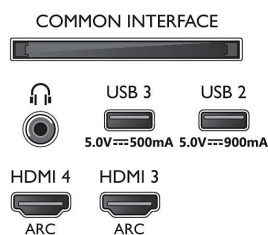

Specifikace

Ambilight

- Funkce Ambilight: Vestavěná funkce Ambilight+hue, Funkce přizpůsobení barvě stěn, Režim Lounge, Herní režim, Hudba s funkcí Ambilight, AmbiWakeup, AmbiSleep, Bezdrátové reproduktory Philips, Ambilight Aurora, Ambilight – animace při spuštění
- Verze Ambilight: nová generace, 4stranný

Obraz/displej

- Úhlopříčka obrazovky (metrická): 121 cm

- Displej: 4K Ultra HD OLED
- Rozlišení panelu: 3840 x 2160
- Nativní obnovovací frekvence: 120 Hz
- Systém obrazu: P5 AI Perfect Picture Engine P3, Dolby Vision, Perfect Natural Motion, Micro Dimming Perfekt, A.I. Režim obrazové kvality, CalMAN Ready, HDR10+ Adaptive, Režim IMAX Enhanced, Filmmaker mode
- Úhlopříčka obrazovky (palce): 48 palců

Rozlišení vstupu displeje:

- Rozlišení – obnovovací frekvence: 576p – 50 Hz, 640 x 480 – 60 Hz, 720p – 50 Hz, 60 Hz, 1920 x 1080p – 24 Hz, 25 Hz, 30 Hz, 50 Hz, , 60 Hz,100 Hz,120 Hz., 2560 x 1440 – 60 Hz,120 Hz, 3840 x 2160p – 24 Hz, 25 Hz, 30 Hz, 50 Hz, , 60 Hz,100 Hz,120 Hz.

Tuner/příjem/vysílání

- Digitální příjem: DVB-T/T2/T2-HD/C/S/S2
- Průvodce televizními programy*: Průvodce EPG na

Connections

Side