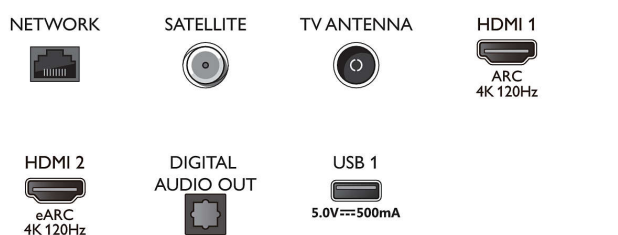

Specifikace

Ambilight

- Funkce Ambilight: Vestavěná funkce Ambilight+hue, Funkce přizpůsobení barvě stěn, Režim Lounge, Herní režim, Hudba s funkcí Ambilight, AmbiWakeup, AmbiSleep, Bezdrátové reproduktory Philips, Ambilight Aurora, Ambilight – animace při spuštění
- Verze Ambilight: nová generace, 4stranný

Obraz/displej

- Úhlopříčka obrazovky (metrická): 121 cm

- Displej: 4K Ultra HD OLED
- Rozlišení panelu: 3840 x 2160
- Nativní obnovovací frekvence: 120 Hz
- Systém obrazu: P5 AI Perfect Picture Engine P3, Dolby Vision, Perfect Natural Motion, Micro Dimming Perfekt, A.I. Režim obrazové kvality, CalMAN Ready, HDR10+ Adaptive, Režim IMAX Enhanced, Filmmaker mode
- Úhlopříčka obrazovky (palce): 48 palců

Rozlišení vstupu displeje:

- Rozlišení – obnovovací frekvence: 576p – 50 Hz, 640 x 480 – 60 Hz, 720p – 50 Hz, 60 Hz, 1920 x 1080p – 24 Hz, 25 Hz, 30 Hz, 50 Hz, , 60 Hz,100 Hz,120 Hz., 2560 x 1440 – 60 Hz,120 Hz, 3840 x 2160p – 24 Hz, 25 Hz, 30 Hz, 50 Hz, , 60 Hz,100 Hz,120 Hz.

Tuner/příjem/vysílání

- Digitální příjem: DVB-T/T2/T2-HD/C/S/S2
- Průvodce televizními programy*: Průvodce EPG na

Connections

Side

Bottom