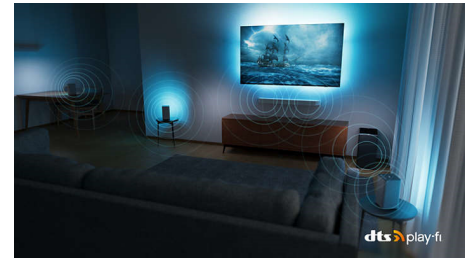

Kompatibilní s technologií DTS Play-Fi

Bezdrátový domácí systém Philips s DTS Play-Fi vám umožní připojit kompatibilní soundbary a bezdrátové reproduktory napříč domovem v rámci sekund. Poslouchejte filmy v kuchyni. Přehrávejte hudbu odkudkoli. Dokonce si můžete vytvořit systém prostorového zvuku pro domácí kino, kde váš televizor Philips poslouží jako středový reproduktor.