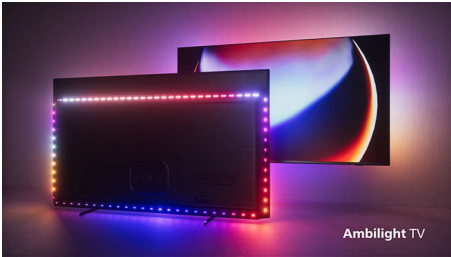

Televizor 4K UHD se systémem Android
P5 AI Perfect Picture Engine Zvuk Dolby Atmos, Televizor se 4stranným Ambilightem, 121cm (48") Android
TV

Přednosti

4stranný Ambilight

Díky technologii Ambilight je sledování televizoru Philips OLED ještě lepší! LED světla po všech čtyřech okrajích televizoru svítí a synchronizovaně mění barvu podle scény na obrazovce nebo spuštěné hudby. Pohltí vás natolik, že nebudete vědět, jak jste si kdy mohli sledování užívat bez této vychytávky.