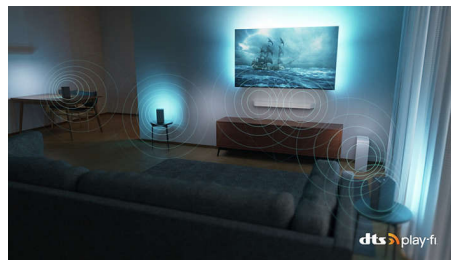

Funkce DTS Play-Fi

Po rozbalení televizoru získáte skvělý a čistý zvuk. Pokud chcete ještě více, bezdrátový domácí systém Philips s DTS Play-Fi vám umožní připojit kompatibilní soundbary a bezdrátové reproduktory po celém domě během několika sekund. Můžete si dokonce vytvořit systém prostorového zvuku pro domácí kino, kde váš televizor poslouží jako středový reproduktor.