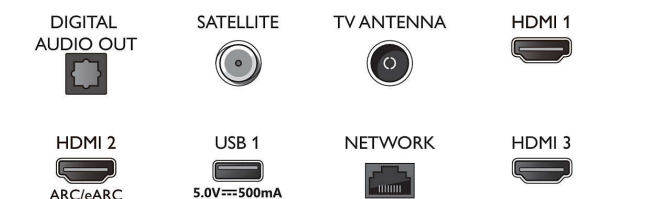

Specifikace

Ambilight

- Funkce Ambilight: Funkce přizpůsobení barvě stěn, Režim Lounge, Herní režim, Hudba s funkcí Ambilight, AmbiWakeup, AmbiSleep, funguje s bezdrátovými reproduktory Philips Wireless Home Speakers, Ambilight – animace při spuštění
- Verze Ambilight: třístranný

Obraz/displej

- Úhlopříčka obrazovky (palce): 65 palců
- Úhlopříčka obrazovky (metrická): 164 cm
- Displej: 4K Ultra HD LED
- Rozlišení panelu: 3840 x 2160

- Nativní obnovovací frekvence: 60 Hz
- Systém obrazu: Engine P5 Perfect Picture
- Vylepšení obrazu: Dolby Vision, HDR10+, Micro Dimming Pro, Natural Motion, Široký barevný gamut 90 % DCI/P3, CalMAN Ready, HLG (Hybrid Log Gamma)

Rozlišení vstupu displeje:

- Rozlišení – obnovovací frekvence: 576p – 50 Hz, 640 x 480 – 60 Hz, 720p – 50 Hz, 60 Hz, 1920 x 1080p – 24 Hz, 25 Hz, 30 Hz, 50 Hz, 60 Hz, 2560 x 1440 – 60 Hz, 3840 x 2160p – 24 Hz, 25 Hz, 30 Hz, 50 Hz, 60 Hz

Tuner/příjem/vysílání

- Digitální příjem: DVB-T/T2/T2@HEVC/C/S/S2
- Přehrávání videa: PAL, SECAM
- Průvodce televizními programy*: Průvodce EPG na 8 dnů
- Indikace úrovně signálu
- Teletext: Teletext s pamětí 1 000 stránek
- Podpora HEVC

Android TV

- OS: Google TV™
- Předinstalované aplikace: Google Play Movies*, Vyhledávání Google, YouTube, Netflix, Apple TV,

Connections

Side

Bottom