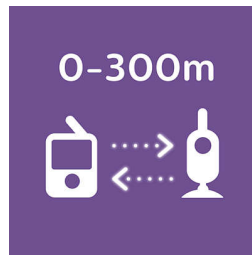

Zasięg — 300 m

Zasięg wewnątrz — maks. 50 m*; zasięg na zewnątrz — maks. 300 m*