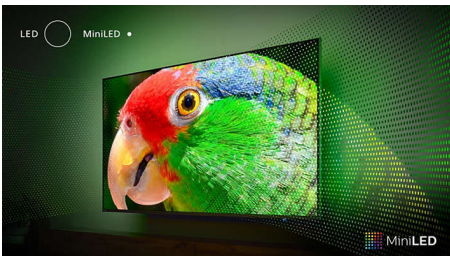

MiniLED TV

Vaš MiniLED TV tvrtke Philips podržava sve glavne HDR formate i daje vam uistinu impresivnu sliku velikog zaslona s dubokim crnim tonovima i živopisnim bojama. Preko

tisuću inteligentnih pozadinski osvijetljenih zona neovisno se zatamnjuju ili osvijetljaju, omogućavajući izoštrjen kontrast i pravu dubinu.