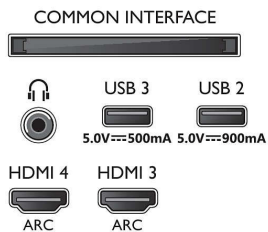

Connections

Side

Bottom

Datum izdavanja
2023-07-27

Verzija: 9.9.1

EAN: 87 18863 03439 2

© 2023 Koninklijke Philips N.V.
Sva prava pridržana.

Specifikacije su podložne promjeni bez prethodne obavijesti. Trgovačke marke su u vlasništvu tvrtke Koninklijke Philips N.V. ili njihovih odgovarajućih vlasnika.