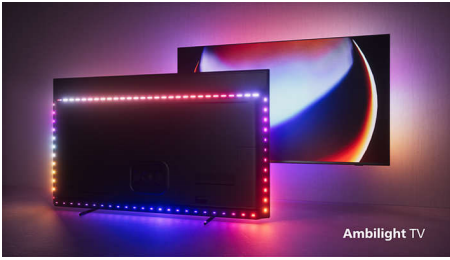

PHILIPS

4K UHD MiniLED Android TV

P5 AI perfect picture engine Dolby Atmos zvuk, Ambilight TV s 4 strane, Android TV od 189 cm (75")

75PML9507/12

Istaknute znač.

4-strani Ambilight

Uz Ambilight, nevjerojatno iskustvo gledanja MiniLED televizora tvrtke Philips dobiva još bolja LED svjetla na sve četiri strane televizora i mijenjaju boju u savršenoj sinkronizaciji s bojama radnje na zaslonu ili vaše glazbe. Toliko je topao i impresivan da ćete se zapitati kako ste uživali u televizoru bez njih.