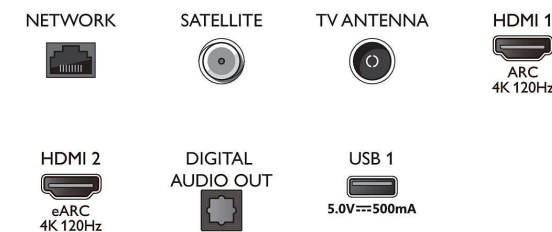

Connections

Side

Bottom

Datum izdavanja
2023-07-27

Verzija: 9.9.1

EAN: 87 18863 03439 2

© 2023 Koninklijke Philips N.V.
Sva prava pridržana.

Specifikacije su podložne promjeni bez prethodne obavijesti. Trgovačke marke su u vlasništvu tvrtke Koninklijke Philips N.V. ili njihovih odgovarajućih vlasnika.