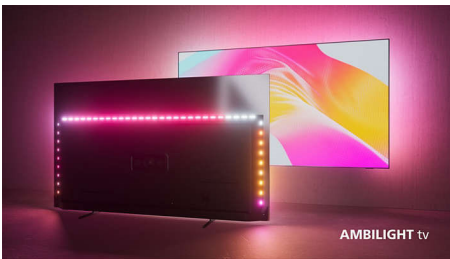

PHILIPS

Google TV 4K UHD LED

TV AMBILIGHT Dolby Vision e Dolby Atmos, Principais formatos HDR compatíveis, Google TV de 164 cm (65")

Destaques

Imagem HDR vibrante

Não importa a que você assista, esta TV LED Ambilight 4K oferece uma imagem brilhante e ultranítida com cores vivas. Além disso, a TV é compatível com todos os principais formatos HDR para que você veja mais detalhes, mesmo em áreas escuras ou brilhantes, quando estiver transmitindo conteúdo HDR.

Ambilight TV

As TVs Ambilight são as únicas com luzes de LED atrás da tela que reagem ao que você assiste, mergulhando-o em um halo de luz colorida. Isso torna tudo melhor: a TV parecerá maior e você mergulhará em seus programas, filmes e jogos favoritos.