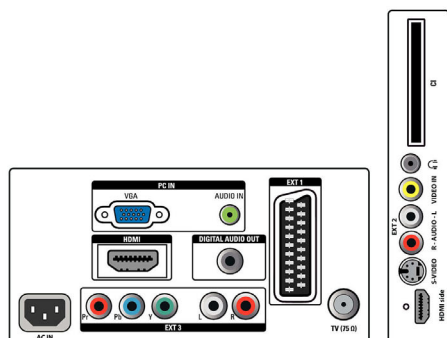

Audio

- Potenza in uscita (RMS): 2 x 5 W
- Sistema audio: Mono, Stereo
- Funzioni audio avanzate: Regolazione automatica volume, Incredible Surround, Smart Sound

Connettività

- EasyLink (HDMI-CEC): Riproduzione One Touch, Standby del sistema
- EXT 1 SCART: Audio L/R, Ingresso/uscita CVBS, RGB
- HDMI 1: HDMI v1.3
- HDMI 2: HDMI v1.3
- Altri collegamenti: Uscita cuffia, Ingresso audio PC, Ingresso PC VGA, Uscita S/PDIF (coassiale), Interfaccia standard
- Ext 3: YPbPr, Ingresso audio L/R
- Ext 2: Ingresso S-video, Ingresso CVBS, Ingresso audio L/R

Assorbimento

- Tensione di rete: 100-240 V, 50/60 Hz
- Temperatura ambiente: Da 5 a 35 °C
- Consumo energetico: 55 W
- Consumo energetico in standby: < 0,3 W

Accessori

- Accessori inclusi: Piedistallo da tavolo, Cavo alimentazione, Guida rapida, Manuale utente, Certificato di garanzia, Telecomando, Batterie per telecomando

Dimensioni (lxpxa)

- Larghezza set: 534 mm
- Altezza set: 397 mm
- Profondità set: 71 mm
- Peso del prodotto: 5,5 Kg
- Larghezza set (con supporto): 534 mm

- Altezza set (con supporto): 442 mm
- Profondità set (con supporto): 181 mm
- Peso prodotto (+ supporto): 6 Kg
- Larghezza confezione: 580 mm
- Altezza confezione: 510 mm
- Profondità confezione: 137 mm
- Peso incluso imballaggio: 7,77 Kg
- Compatibile con montaggio a parete: 100 x 100 mm

Data di rilascio
2023-07-27

Versione: 3.0.14

EAN: 87 12581 39579 7

© 2023 Koninklijke Philips N.V.
Tutti i diritti riservati.

Le specifiche sono soggette a modifica senza preavviso. I marchi sono di proprietà di Koninklijke Philips N.V. o dei rispettivi detentori.

www.philips.com