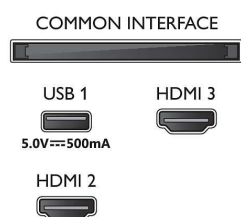

Спецификации

Картина/дисплей

- Размер на екрана по диагонал (метрична с-ма): 60 см
- Дисплей: LED HD телевизор
- Разделителна способност на екрана: 1366 x 768
- Основна скорост на обновяване: 60 Hz
- Подобрение на картината: HDR10, HLG (Hybrid Log Gamma)

Мултимедийни приложения

- Формати за възпроизвеждане на видеоклипове:

Connections

Side

Bottom

Спецификации

Контейнери: AVI, MKV, H264/MPEG-4 AVC, MPEG-1, MPEG-2, MPEG-4, VP9, HEVC (H.265), AV1

- Формати за възпроизвеждане на музика: AAC, MP3, WAV, WMA (v2 до v9.2), WMA-PRO (v9 и v10), FLAC
- Поддържани формати на субтитрите: .SMI, .SRT, .SSA, .SUB, .TXT, .ASS
- Формати за възпроизвеждане на изображения: JPEG, BMP, GIF, PNG, HEIF