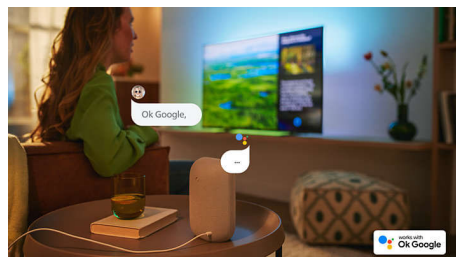

Изкуствен интелект с гласово управление

Има избор на гласови асистенти! Можете да контролирате телевизора и да поискате от Google Асистент да намери предавания и филми чрез смарт говорителите на Google. Или попитайте Alexa чрез устройствата, които поддържат Alexa.

Устойчива опаковка.

Този телевизор не е само инвестиция в страхотна картина и звук – той е и инвестиция в бъдещето. Нашите опаковки използват FSC-сертифициран рециклиран картон, а нашите печатни материали използват рециклирана хартия. Ние дори изпращаме вашия телевизор в компостируем защитен капак, който може да се използва повторно като торбичка за хранителни стоки.

24PHS6808/12