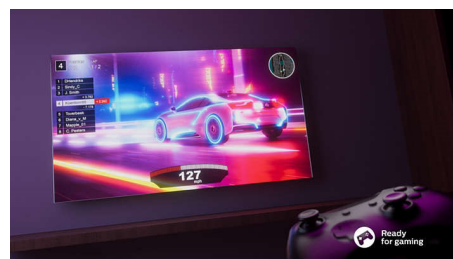

24PHS6808/12

Тънък, атрактивен дизайн.

Търсите телевизор, подходящ за вашата стая? Екранът, който е почти без рамка, на този смарт телевизор подхожда на почти всеки интериор. Тънките крачета в светлосиво изглеждат така, сякаш екранът лети във въздуха.

Богати цветове и плавно движение.

Богати цветове и плавно движение, за телевизия и др.

Подходящ за играене на игри

Наслаждавате се на игрите? Настройка за кратко закъснение при въвеждане се активира автоматично, когато включите конзолата си, като ви осигурява плавна игра, дори когато действието стане интензивно.