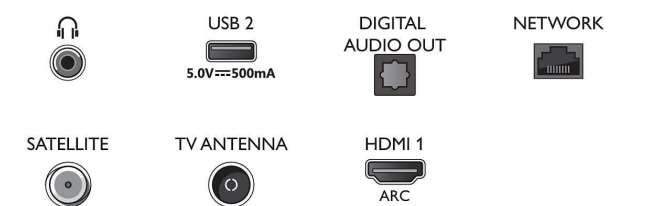

Мултимедийни приложения

- Формати за възпроизвеждане на видеоклипове:

Connections

Side

Bottom

Спецификации

Контейнери: AVI, MKV, H264/MPEG-4 AVC, MPEG-1, MPEG-2, MPEG-4, VP9, HEVC (H.265), AV1

- Формати за възпроизвеждане на музика: AAC, MP3, WAV, WMA (v2 до v9.2), WMA-PRO (v9 и v10), FLAC
- Поддържани формати на субтитрите: .SMI, .SRT, .SSA, .SUB, .TXT, .ASS
- Формати за възпроизвеждане на изображения: JPEG, BMP, GIF, PNG, HEIF

Възможности за свързване

- Брой HDMI връзки: 3
- EasyLink (HDMI-CEC): Преход на дистанционното управление, Управление на системния звук, Готовност на системата, Изпълнение с едно докосване
- Брой USB портове: 2
- Безжична връзка: Wi-Fi 802.11n, 2x2, единична лента
- Други връзки: Общ интерфейс Plus (CI+), Ethernet-LAN RJ-45, Цифров аудио изход (оптичен), Изход за слушалки, Сервизен съединител, Сателитен конектор
- HDCP 2.3: Да на всички HDMI
- HDMI ARC: Да, на HDMI1
- EasyLink 2.0: HDMI-CEC за Philips TV/SB