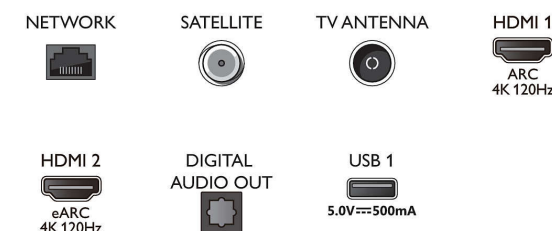

Bottom

Data de publicação
2023-07-27

Versão: 8.8.2

EAN: 87 18863 03446 0

© 2023 Koninklijke Philips N.V.
Todos os direitos reservados.

Todas as especificações estão sujeitas a alterações sem aviso prévio. As marcas comerciais são propriedade de Koninklijke Philips N.V. ou dos respectivos detentores.

www.philips.com

- Os painéis dos televisores Philips OLED TV foram certificados pela UL como sem cintilação e sem reflexos incómodos.
- Tamanho da memória (Flash): 16 GB, o espaço real disponível no disco pode variar (dependendo, por exemplo, de aplicações (pré-) instaladas, do sistema operativo instalado, etc.)
- O EPG e visibilidade atual (até 8 dias) dependem do país e da operadora.
- As ofertas de aplicações Android variam em cada país. Para obter mais detalhes, visite a sua loja Google Play local.
- O televisor suporta a receção DVB para transmissões em canal aberto. Operadores de DVB específicos podem não ser suportados. Pode encontrar uma lista atualizada na secção de FAQ do Web site de suporte da Philips. Para alguns operadores são necessários um acesso condicionado e uma subscrição. Contacte o seu operador para mais informações.
- A aplicação Philips TV Remote e as funcionalidades relacionadas variam dependendo do modelo do televisor, do operador e do país, bem como do modelo do dispositivo inteligente e do sistema operativo. Para obter mais detalhes, visite: www.philips.com/TVRemoteapp.
- Gravação USB apenas para canais digitais, as gravações podem ser limitadas por proteção contra cópia (CI+) da emissão. Podem aplicar-se restrições relativamente aos países e canais.
- Este televisor contém chumbo apenas em determinadas peças e componentes que não oferecem uma tecnologia alternativa, de acordo com as cláusulas de isenção da diretiva RoHS.
- Amazon, Alexa e todos os logótipos relacionados são marcas comerciais da Amazon.com, Inc. ou das suas afiliadas. A Amazon Alexa está disponível em idiomas e países selecionados.
- O Amazon Prime está disponível em determinados idiomas e países.
- É necessária uma subscrição do Disney+. Sujeito aos termos de <https://www.disneyplus.com> (c) 2020 Disney e suas entidades relacionadas. O Disney+ está disponível nos idiomas e países selecionados.
- O Assistente Google está disponível nos televisores Philips Android TV com sistema operativo Android O (8) ou superior. O Assistente Google está disponível em determinados idiomas e países.
- É necessária uma subscrição da Netflix. Sujeita aos termos disponíveis em <https://www.netflix.com>
- O Rakuten TV está disponível em determinados idiomas e países.