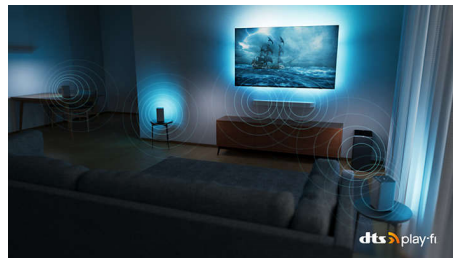

Dolby Vision e Dolby Atmos

Com Dolby Vision e Dolby Atmos integrados, os seus filmes, séries e jogos terão um som e aspeto incríveis. Veja as imagens tal como foram concebidas pelo realizador. Acabaram-se as desilusões com cenas que são demasiado escuras para se perceber! Ouça cada palavra de forma clara. Desfrute dos efeitos de som como se estivessem mesmo a acontecer à sua volta.

Compatível com DTS Play-Fi

O sistema sem fios em casa da Philips com DTS Play-Fi permite-lhe ligar a soundbars e

altifalantes sem fios compatíveis em toda a casa em segundos. Ouça filmes na cozinha. Reproduza música em qualquer lugar. Pode até criar um sistema de som surround de cinema em casa ao utilizar o seu televisor Philips como um altifalante central.