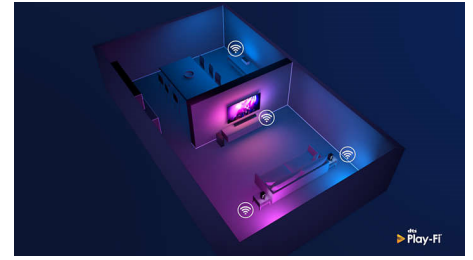

Συμβατότητα με DTS Play-Fi

Με το DTS Play-Fi στην τηλεόραση Philips, μπορείτε να συνδέσετε συμβατά ηχεία σε οποιοδήποτε δωμάτιο. Έχετε ασύρματα ηχεία στην κουζίνα; Ακούστε την ταινία σας ενώ κάνετε ένα σνακ ή παρακολουθήστε τον σχολιασμό αθλητικής εκπομπής ενώ ετοιμάζετε ποτά για την παρέα.