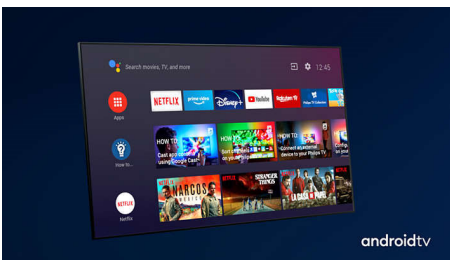

Android TV

Η τηλεόραση Android της Philips σας προσφέρει το περιεχόμενο που θέλετε,

όποτε το θέλετε. Μπορείτε να προσαρμόσετε την αρχική οθόνη, ώστε να εμφανίζει τις αγαπημένες σας εφαρμογές, διευκολύνοντας τη ροή των ταινιών και των αγαπημένων σας εκπομπών. Εναλλακτικά, μπορείτε να συνεχίσετε από το σημείο όπου σταματήσατε.