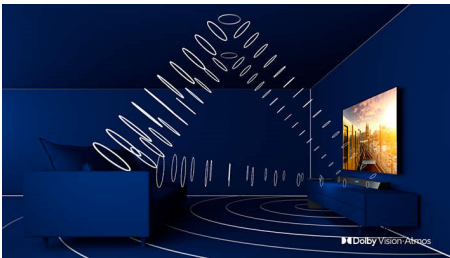

Dolby Vision και Dolby Atmos

Χάρη στην υποστήριξη των κορυφαίων φορμά ήχου και βίντεο της Dolby, το περιεχόμενο HDR που παρακολουθείτε θα έχει εκπληκτικό ήχο και εικόνα. Η εικόνα αντικατοπτρίζει τις αρχικές προθέσεις του σκηνοθέτη και ο πλούσιος ήχος διαθέτει πραγματική ευκρίνεια και βάθος.