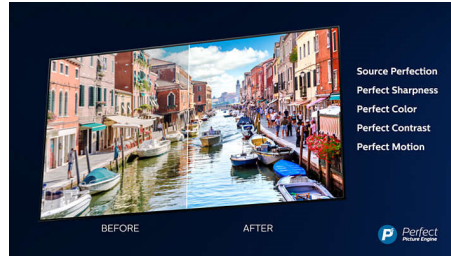

Σύστημα εικόνας Philips P5

Το σύστημα P5 της Philips προσφέρει εικόνες τόσο εκπληκτικές όσο και το περιεχόμενο που αγαπάτε. Οι λεπτομέρειες έχουν σαφώς μεγαλύτερο βάθος. Τα χρώματα είναι ζωντανά, ενώ οι τόνοι του δέρματος είναι πιο φυσικοί. Η αντίθεση είναι τόσο ευκρινής, που θα νιώθετε κάθε λεπτομέρεια. Η κίνηση είναι εξαιρετικά ομαλή.