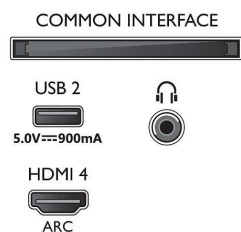

Τηλεόραση Android 4K UHD LED

Τηλεόραση Ambilight 3 πλευρών Υποστήριξη σημαντικότερων φορμά HDR, P5 Perfect Picture Engine, Τηλεόραση Android 177 εκ. (70")

Προδιαγραφές

Ambilight

- Χαρακτηριστικά Ambilight: Ενσωματωμένο Ambilight+Hue, Ambilight για μουσική, Λειτουργία παιχνιδιού, Ανάλογα με το χρώμα του τοίχου, Λειτουργία Lounge, AmbiWakeur, AmbiSleep, Ασύρματα οικιακά ηχεία Philips
- Έκδοση Ambilight: 3 πλευρών

Εικόνα/Οθόνη

- Αναλογία Εικόνας: 16:9
- Μήκος διαγωνίου οθόνης (ίντσες): 70 ίντσες

- Μήκος διαγωνίου οθόνης (μετρικό): 177 εκ.
- Οθόνη: 4K Ultra HD LED
- Ανάλυση οθόνης: 3840 x 2160
- Picture Engine: P5 Perfect Picture Engine
- Βελτίωση εικόνας: Ultra Resolution, Dolby Vision, HDR10+, Micro Dimming Pro, Διαχείριση χρωμάτων ISF
- Μήκος διαγωνίου οθόνης (ίντσες): 70 ίντσες

Υποστηριζόμενη ανάλυση οθόνης

- Είσοδοι υπολογιστή σε όλες τις θύρες HDMI: Με

70PUS8506/12

υποστήριξη HDR, HDR10/ HLG, έως 4K UHD, 3840 x 2160, στα 60Hz, Με υποστήριξη HDR, HDR10+/HLG

- Είσοδοι βίντεο σε όλες τις θύρες HDMI: έως 4K UHD 3840 x 2160 στα 60Hz, Υποστήριξη HDR, HDR10/HLG (Hybrid Log Gamma), HDR10+/Dolby Vision

Δέκτης/Λήψη/Μετάδοση

- Ψηφιακή τηλεόραση: DVB-T/T2/T2-HD/C/S/S2
- Αναπαραγωγή βίντεο: PAL, SECAM

Connections

Side