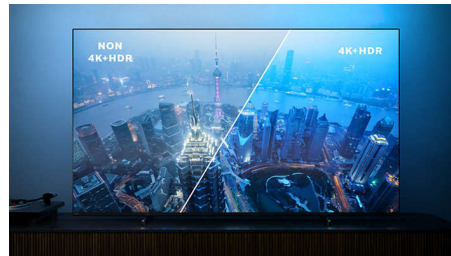

### Ζωντανή εικόνα HDR

Η τηλεόραση 4K UHD της Philips είναι συμβατή με όλες τις κύριες μορφές HDR, συμπεριλαμβανομένου του Dolby Vision. Είτε πρόκειται για την αγαπημένη σας τηλεοπτική σειρά είτε για το πιο πρόσφατο βιντεοπαιχνίδι, θα απολαμβάνετε πιο βαθιές σκιές, με πιο έντονες φωτεινές επιφάνειες και πιο ρεαλιστικά χρώματα.