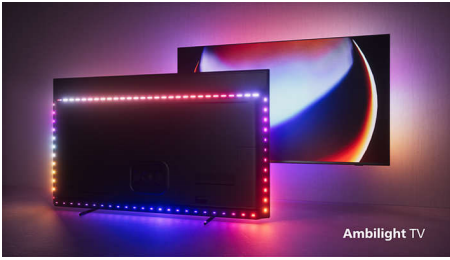

PHILIPS

Android TV UHD 4K

Processore P5 AI Perfect Picture Audio Dolby Atmos, TV Ambilight su 4 lati, TV Android da 121 cm (48")

48OLED807/12

In evidenza

Ambilight su 4 lati

Grazie ad Ambilight, l'incredibile esperienza di visione con un TV OLED Philips diventa decisamente migliore! Il sistema di illuminazione a LED su tutti i quattro lati del televisore si illumina e cambia colore in perfetta sincronia con i colori dell'azione sullo schermo o con la tua musica. È così coinvolgente che non potrai più farne a meno.

TV OLED Philips

Vuoi sentire tutta la potenza di ogni scena? Le immagini incredibilmente realistiche del tuo TV OLED Philips sono straordinarie da qualsiasi angolazione. I colori brillanti ti permettono di vedere ogni dettaglio, anche nelle aree chiare e scure. Tutti i principali formati HDR sono supportati e potrai godere di un'esperienza davvero coinvolgente e unica.