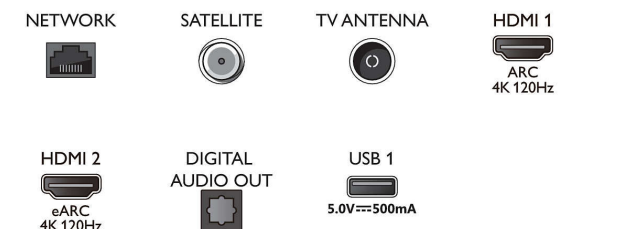

Dimensioni (I x P x A)

- Larghezza set: 1068,5 mm
- Altezza set: 611,8 mm
- Profondità set: 68,0 mm
- Peso del prodotto: 13,9 Kg
- Larghezza set (con supporto): 1068,5 mm
- Altezza set (con supporto): 683,0 mm
- Profondità set (con supporto): 230,0 mm
- Peso prodotto (+ supporto): 1214,0 Kg
- Larghezza confezione: 1214,0 mm
- Altezza confezione: 770,0 mm
- Profondità confezione: 150,0 mm
- Peso incluso imballaggio: 20,1 Kg
- Larghezza piedistallo: 550,0 mm
- Altezza piedistallo: 70,0 mm
- Profondità piedistallo: 230,0 mm
- Compatibile con montaggio a parete: 300 x 300 mm

Connections

Side

Bottom

Data di rilascio
2023-07-27

Versione: 9.9.2

EAN: 87 18863 03448 4

© 2023 Koninklijke Philips N.V.
Tutti i diritti riservati.

Le specifiche sono soggette a modifica senza preavviso. I marchi sono di proprietà di Koninklijke Philips N.V. o dei rispettivi detentori.