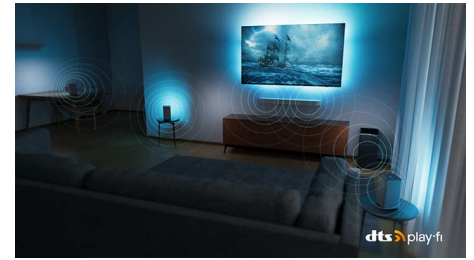

Compatibile con DTS Play-Fi

Il sistema home wireless Philips, dotato di tecnologia DTS Play-Fi, consente di collegare in pochi secondi la soundbar e gli altoparlanti wireless compatibili in tutta la casa. Ascolta i film in cucina e riproduci la tua musica ovunque. Puoi anche creare un sistema Home Theater con audio surround utilizzando il televisore Philips come altoparlante centrale.