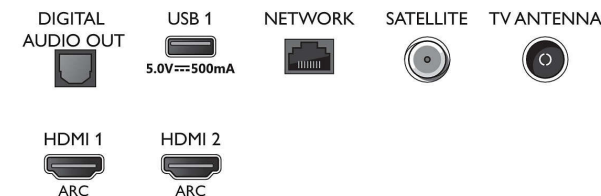

Accessoires

- Meegeleverde accessoires: Afstandsbediening, 2 AAA-batterijen, Voedingskabel, Snelstartgids, Brochure met wettelijk verplichte informatie en veiligheidsgegevens, Tafelstandaard

Ontwerp

- Kleuren van de TV: Plastic middenzilveren rand
- Ontwerp van de standaard: Middenzilveren standaard

Afmetingen

- Breedte van het apparaat: 1302,1 mm
- Hoogte van het apparaat: 792,9 mm
- Diepte van het apparaat: 89,8 mm
- Gewicht van het product: 15,2 kg
- Breedte van het apparaat (met standaard): 1302,1 mm
- Hoogte van het apparaat (met standaard): 858,1 mm
- Diepte van het apparaat (met standaard): 256,2 mm
- Gewicht (incl. standaard): 15,4 kg
- Breedte van de doos: 1445,0 mm
- Hoogte van de doos: 860,0 mm
- Diepte van de doos: 160,0 mm
- Gewicht (incl. verpakking): 19,5 kg
- Breedte van de standaard: 804,0 mm
- Hoogte van de standaard: 32,6 mm
- Diepte van de standaard: 256,2 mm
- Geschikt voor wandmontage: 300 x 200 mm

Connections

Side

Bottom

Publicatiedatum
2023-07-27

Versie: 8.8.2

EAN: 87 18863 02350 1

© 2023 Koninklijke Philips N.V.
Alle rechten voorbehouden.

Specificaties kunnen zonder voorafgaande kennisgeving worden gewijzigd. Handelsmerken zijn het eigendom van Koninklijke Philips N.V. en hun respectieve eigenaren.