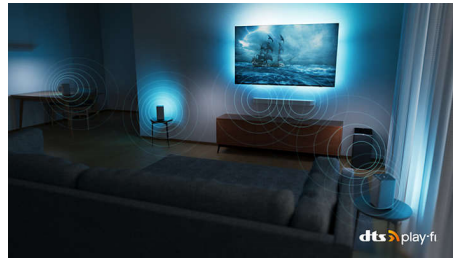

DTS Play-Fi-ga ühilduv

DTS Play-Fi-ga varustatud Philipsi juhtmevaba kodusüsteem võimaldab teil kodus sekunditega ühendada ühilduvaid ribakõlareid ja juhtmeta kõlareid. Vaadake kõõgis filme. Mängige muusikat kõikjal. Võite luua isegi kodukino ruumilise heli süsteemi, kasutades oma Philipsi telerit keskkõlarina.