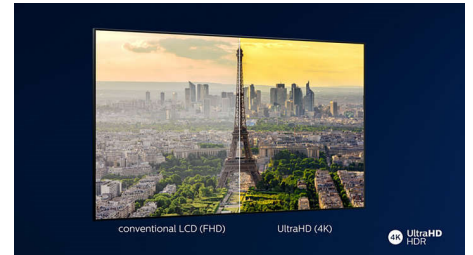

Toetab peamisi HDR-vorminguid

Teie Philipsi teler on HDR10+ formaati toetades veelgi parem. Teler kohandab iga kaadri kontrastsust, värve ja heledust. Vahet ei ole, kas tegemist on seriaali või uue kassahitiga – varjud on sügavamad, heledad kohad säravamad ja värvid tõetruumad. Dolby Vision ja Dolby Atmos. Kinopilt ja -heli.