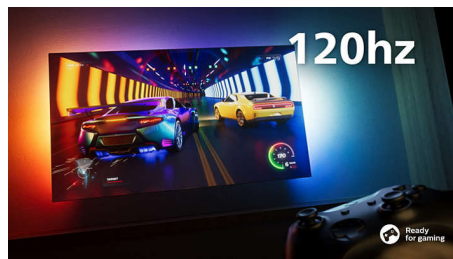

HDMI 2.1 VRR ja väike viiteaeg

Mängige ilma piiranguteta. Teie HDMI 2.1-toega Philipsi teler võimaldab teil maksimaalselt ära kasutada oma järgmise põlvkonna mänguvarustust, millel on ülitundlik mängurežiim ja usumatult sujuv pilt. Tehke see hüpe, äkiline pööre või läbige nurgakohti

48OLED707/12

täpselt, samal ajal kui Ambilighti mängurežiim muudab iga elamuse võimsamaks.