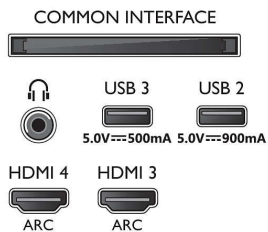

Connections

Side

Bottom

Väljalaske kuupäev
2023-07-27

Versioon: 8.8.2

EAN: 87 18863 03446 0

© 2023 Firma Koninklijke Philips N.V.
Kõik õigused kaitstud

Spetsifikatsioone võib muuta ette teatamata
Kaubamärgid kuuluvad firmale Koninklijke Philips N.V.
või vastavatele omanikele.