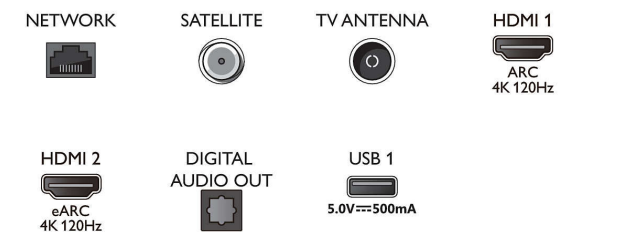

Bottom

Väljalaske kuupäev
2023-07-27

Versioon: 8.8.2

EAN: 87 18863 03446 0

© 2023 Firma Koninklijke Philips N.V.
Kõik õigused kaitstud

Spetsifikatsioone võib muuta ette teatamata
Kaubamärgid kuuluvad firmale Koninklijke Philips N.V.
või vastavatele omanikele.

www.philips.com

48OLED70712

Tarvikud

- Komplektis olevad tarvikud: 2 x AAA-patareid, Juriidilise teabe ja ohutusnõuete brošüür, Toitejuhe, Kiirjuhend, Kaugjuhtimispult, Lauapealne alus

Disain

- Teleri värvid: Metallist raam
- Aluse disain: Metallist tumeda kroomiga teravatipulised pulgad

Mõõtmised

- Seadme laius: 1068,5 mm
- Seadme kõrgus: 615,4 mm
- Seadme sügavus: 58,0 mm
- Toote kaal: 13,8 kg
- Seadme laius (alusega): 1068,5 mm
- Seadme kõrgus (alusega): 633,7 mm
- Seadme sügavus (alusega): 240,0 mm
- Toote kaal (alusega): 14,4 kg
- Karbi laius: 1214,0 mm
- Karbi kõrgus: 770,0 mm
- Karbi sügavus: 150,0 mm
- Kaal (koos pakendiga): 19,0 kg
- Aluse laius: 783,0 mm
- Aluse kõrgus: 19,0 mm
- Aluse sügavus: 240,0 mm
- Ühildub seinakinnitusega: 300 x 300 mm