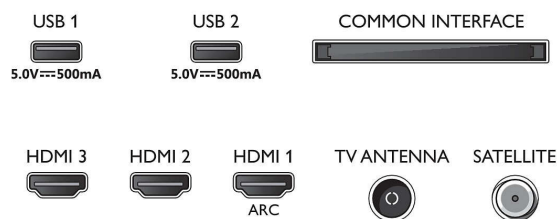

Specificaties

Ambilight

- Ambilight-functies: Past zich aan de muurkleur aan, Lounge-modus, Gamemodus, Ambilight Music, AmbiSleep
- Ambilight-versie: Driezijdig

Beeld/scherm

- Schermdiagonaal (inch): 32 inch
- Schermdiagonaal (centimeters): 80 cm
- Display: Full HD LED
- Schermresolutie: 1920 x 1080
- Native vernieuwingsfrequentie (Native refresh

- rate): 60 Hz
- Beeldverbetering: HDR10, HLG (Hybrid Log Gamma)

Schermsresolutie

- Resolution-Refresh rate (vernieuwingsfrequentie): 576p - 50 Hz, 640 x 480 - 60 Hz, 720p - 50 Hz, 60 Hz, 1366 x 768 - 60 Hz, 1920 x 1080p - 24 Hz, 25 Hz, 30 Hz, 50 Hz, 60 Hz

Tuner/ontvangst/transmissie

- Digitale TV: DVB-T/T2/T2-HD/C/S/S2
- Videoweergave: PAL, SECAM
- TV-programmagids*: Elektronische programmagids voor 8 dagen
- Signaalsterkte-indicator
- Teletekst: 1000 pagina's Hypertext
- HEVC-ondersteuning

Smart TV

- Besturingssysteem (OS): Smart TV met verbeterd besturingssysteem

Connections

Side