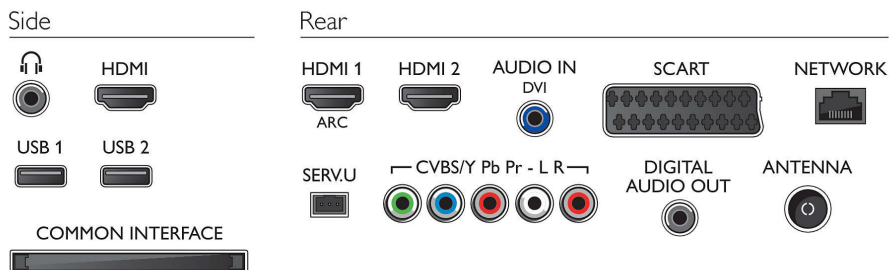

Tápellátás

- Hálózati tápellátás: 220 - 240 V AC, 50/60 Hz
- Környezeti hőmérséklet: 5 °C-tól 35 °C-ig
- Fogyasztás készenléti üzemmódban: < 0,3 W
- Energiacímke-osztály: A++
- EU energiacímke szerinti teljesítmény: 47 W

- Energiamegtakarítási funkciók: Automatikusan kikapcsoló időzítő, Eco mód, Fényérzékelő, Kép némítása (rádióhoz)
- Energiafogyasztás kikapcsolt módban: < 0,3
- Éves energiafogyasztás: 65 kWh

Tartozékok

- Mellékelt tartozékok: Hálózati tápkábel, Távezérlő, 2 db AAA elem, Elforgatható asztali állvány, Gyors üzembe helyezési útmutató, Jogi és biztonsági brosúra, Garancialevél, 6 db passzív 3D szemüveg PTA468
- Opcionális tartozékok: Philips PTA317 TV-kamera, PTA417 3D szemüveg, PTA436 3D szemüveg, készlet játékhoz

Méretek

- Készülék szélessége: 1070 mm
- Készülék magassága: 640 mm
- Készülék mélysége: 34,4 mm
- Termék tömege: 15,1 kg
- Készülék szélessége (állvánnyal együtt): 1070 mm
- Készülék magassága (állvánnyal együtt): 702 mm
- Készülék mélysége (állvánnyal együtt): 225 mm
- Termék tömege (+állvány): 16,6 kg
- Doboz szélessége: 1170 mm
- Doboz magassága: 770 mm
- Doboz mélysége: 133 mm
- Tömeg, a csomagolással együtt: 19,2 kg
- Kompatibilis fali tartó: 400 x 400 mm

Kiadás dátuma
2023-10-08

Verzió: 6.0.6

EAN: 87 12581 66995 9

© 2023 Koninklijke Philips N.V.
Minden jog fenntartva.

A műszaki adatok előzetes figyelmeztetés nélkül változhatnak. Minden védjegy a Koninklijke Philips N.V. céget, vagy az illető jogtulajdonost illeti

www.philips.com

* A MyRemote alkalmazás és a kapcsolódó funkciók a TV-modellek és országok, valamint az intelligens készülékek és operációs rendszerek függvényében változhatnak. További részletek: www.philips.com/TV.

* A csatlakoztathatóság a Wi-Fi Miracast tanúsítványú Android 4.2 vagy későbbi függvénye. További részletekért tájékozódjon készüléke dokumentációjából.

* Smart TV alkalmazással kapcsolatban látogassa meg a www.philips.com/TV weboldalt az Ön országában kínált szolgáltatások áttekintéséhez

* USB felvétel csak digitális csatornákról készíthető, és előfordulhat, hogy a felvételeket korlátozza a műsorszórás másolásvédelme (CI+). Az egyes országokra és csatornákra eltérő korlátozások vonatkozhatnak.

* A Philips TV-kamera (PTA317) külön kapható.

* A szülők ellenőrzik, hogy gyermekeik nem tapasztalnak-e a fentiekben leírt kellemetlen tüneteket 3D nézése közben. 3D műsor nézése 6 éves aluli gyermekek számára nem javasolt, mivel még nem fejlődött ki teljesen a látórendszerük.

* A TV támogatja a „Free to air” műsorok DVB vételét. Előfordulhat, hogy egyes DVB szolgáltatásokat nem támogat. Erre vonatkozó frissített lista a Philips támogatási weboldal FAQ (GYIK) részében található. Egyes szolgáltatók esetében az elérés feltételes vagy előfizetéshez kötött. További információért forduljon a szolgáltatójához.

* A HbbTV-hez, a Multiroom klienshez és kiszolgálóhoz, a Netflixhez és a MyRemote alkalmazáshoz szoftverfrissítés szükséges.

* Éves energiafogyasztás kWh-ban - a televízió 365 napon át tartó, napi 4 órányi működtetéséhez szükséges áramfogyasztást alapul véve. A tényleges energiafogyasztás a televízió használati módjától függ.

* Az elektronikus műsorfüzet (EPG) és a tényleges megtekinthetőség (legfeljebb 8 napig) ország- és szolgáltatófüggő.