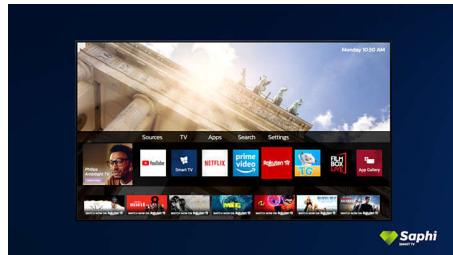

SAPHI

SAPHI ist ein schnelles, intuitives Betriebssystem, mit dem die Verwendung Ihres Philips Smart TV ein ganz besonderes Erlebnis wird. Genießen Sie hervorragende Bildqualität und erhalten Sie mit einem Klick

Zugriff auf eine klare Menüführung. Bedienen Sie Ihren Fernseher mit Leichtigkeit und navigieren Sie schnell zu den beliebtesten Philips Smart TV-Apps wie YouTube, Netflix und viele mehr.

Philips App Gallery

Die Philips App Gallery ist eine umfassende Sammlung von Online-Apps, auf die Sie zugreifen können, sobald Sie Ihren Smart TV mit dem Internet verbunden haben. So einfach ist das! Schalten Sie einfach Ihren Fernseher ein, stellen Sie eine Internetverbindung her, und entdecken Sie eine neue Ära der Unterhaltung im Internet.

DTS HD

DTS HD optimiert die Klangverarbeitung durch die Erhaltung der ursprünglichen Soundinhalte, damit Sie verbesserten Klang aus Ihren Lautsprechern mit kristallklarem Dialog genießen können.