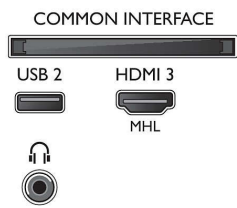

Tuner/Empfang/Übertragung

- Digitales Fernsehen: DVB-T/T2/T2-HD/C/S/S2
- Videowiedergabe: NTSC, PAL, Secam
- MPEG-Unterstützung: MPEG2, MPEG4
- TV-Programmführer*: 8-Tage-EPG
- Signalstärkeanzeige

- Videotext: 1.000 Seiten Hypertext
- HEVC-Unterstützung

Connections

Side

Rear

Bottom

Daten

Einstellungsassistent

- Upgradefähige Firmware: Assistent für autom. Firmware-Akt., Firmware-Upgrade über USB, Online-Aktualisierung der Firmware
- Bildschirmformat-Anpassung: Erweitert – Verschieben, Basic – Bildschirm ausfüllen, Vollbild, Zoom, Stretch
- Philips TV Remote App*: Apps, Programme, Steuerung, NowOnTV, TV-Guide, Video-on-Demand