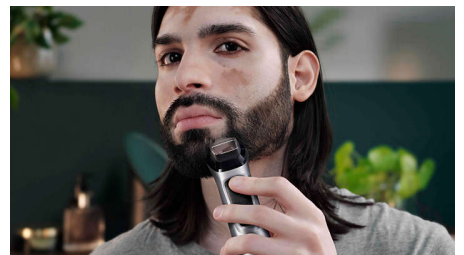

Rasoir corps avec outil de protection

Rasez-vous confortablement le corps grâce à notre outil de protection unique qui préserve même les zones les plus sensibles de votre corps, pour un rasage à 0,5 mm.

Rasoir de précision

Utilisez le rasoir de précision après la tondeuse pour obtenir une barbe, des pattes et une nuque aux contours parfaitement tracés.

Coupe plus rapide de 30 %*

La tondeuse cheveux avec lame ultra-large de 41 mm coupe plus de cheveux à chaque passage.

Utilisation sous la douche

Cette tondeuse est conçue pour être étanche, ce qui vous permet de l'utiliser sous la douche et de la nettoyer facilement sous le robinet.

Tondeuse de finition entièrement métallique

Le design étroit de la tondeuse de précision en acier facilite la stylisation et les finitions.

Tondeuse nez, sourcils et oreilles

La tondeuse tout-en-un élimine rapidement les poils indésirables du nez, des sourcils et des oreilles sans coupures ni égratignures.