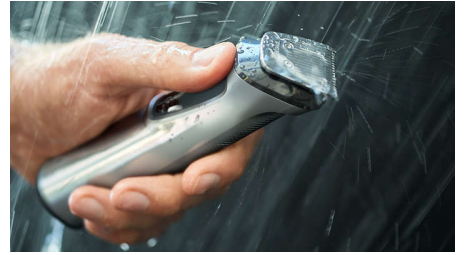

Rasoir corps avec outil de protection

Rasez-vous confortablement le corps grâce à notre outil de protection unique qui préserve même les zones les plus sensibles de votre corps, pour un rasage à 0,5 mm.

Rasoir de précision

Utilisez le rasoir de précision après la tondeuse pour obtenir une barbe, des pattes et une nuque aux contours parfaitement tracés.

Coupe plus rapide de 30 %*

La tondeuse cheveux avec lame ultra-large de 41 mm coupe plus de cheveux à chaque passage.

Utilisation sous la douche

Cette tondeuse est conçue pour être étanche, ce qui vous permet de l'utiliser sous la douche et de la nettoyer facilement sous le robinet.

Tondeuse de finition entièrement métallique

Le design étroit de la tondeuse de précision en acier facilite la stylisation et les finitions.

Tondeuse nez, sourcils et oreilles

La tondeuse tout-en-un élimine rapidement les poils indésirables du nez, des sourcils et des oreilles sans coupures ni égratignures.