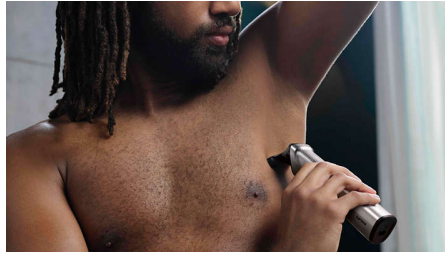

Points forts

Lames auto-affûtées

Les lames en acier auto-affûtées de cette tondeuse pour le visage et le corps sont en acier trempé pour une résistance maximale. Elles restent ainsi aussi tranchantes qu'au premier jour. Elles ne rouillent pas et ne nécessitent pas de lubrifiant.

19 accessoires pour le visage, les cheveux et le corps

La tondeuse multistyle Philips tout-en-un Multigroom 7000 est fournie avec 19 accessoires pour tout le corps.

Tondeuse 100 % métal

Créez des lignes droites et nettes et taillez uniformément les poils les plus épais grâce aux lames en acier précises de la tondeuse corps et barbe. Ces lames ne rouillent pas et elles s'auto-affûtent pour durer plus longtemps.

Rasoir corps avec outil de protection

Rasez-vous confortablement le corps grâce à notre outil de protection unique qui préserve même les zones les plus sensibles de votre corps, pour un rasage à 0,5 mm.