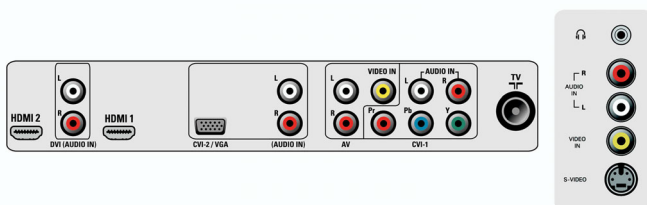

- Teletext: 10 page Smart Text
- VESA Mount: 200 x 100 mm
- Picture in Picture: Picture in graphics, Twin page text
- Teletext enhancements: Program information Line

Sound

- Equalizer: 5-bands
- Output power (RMS): 2 x 15 W
- Sound System: Virtual Dolby Surround
- Sound Enhancement: Dynamic Bass Enhancement

Loudspeakers

- Built-in speakers: 4
- Loudspeaker types: Dome tweeter

Connectivity

- AV 1: YPbPr (2fh), Audio L/R in
- Number of AV connections: 5
- AV 2: CVBS, Audio L/R in
- AV 3: VGA PC-in, YPbPr (2Fh), Audio L/R in
- AV 4: HDMI
- Front / Side connections: CVBS in, Headphone Out, S-video in, Audio L/R in
- AV 5: HDMI
- Other connections: Antenna IEC75

Power

- Mains power: 110 - 240V, 50/60Hz
- Ambient temperature: 5 °C to 40 °C
- Power consumption: 65 W Normal Operation W
- Standby power consumption: 1 W <

Accessories

- Included accessories: Power cord, Quick start guide, Remote Control, User Manual, Batteries for remote control, Table top stand, Warranty certificate
- Optional accessories: Floor stand

Dimensions

- Product weight: 19.2 kg
- Box width: 1012 mm
- Box height: 698 mm
- Box depth: 240 mm
- Weight incl. Packaging: 22 kg
- Width (with base): 935 mm
- Height (with base): 553 mm
- Depth (with base): 222 mm

Issue date 2023-07-27

Version: 8.0.1

EAN: 87 10895 94050 4

© 2023 Koninklijke Philips N.V.
All Rights reserved.

Specifications are subject to change without notice.
Trademarks are the property of Koninklijke Philips N.V.
or their respective owners.

www.philips.com