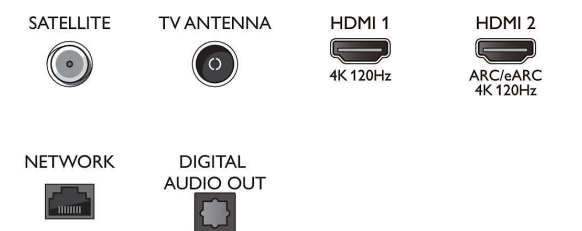

Tuner/Empfang/Übertragung

- Digitales Fernsehen: DVB-T/T2/T2-HD/C/S/S2
- TV-Programmführer*: 8-Tage-EPG

Connections

Side

Bottom

Daten

- Signalstärkeanzeige
- Videotext: 1.000 Seiten Hypertext
- HEVC-Unterstützung