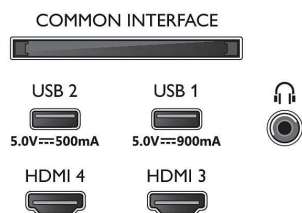

Daten

Ambilight

- Ambilight-Funktionen: Anpassung an die Wandfarbe, Lounge-Modus, Spielmodus, Ambilight Musik, AmbiWakeUp, AmbiSleep, Mit Philips Wireless Lautsprecher für zuhause kompatibel, Ambilight Bootup Animation
- Ambilight-Version: Next Generation, 3-seitig

Bild/Anzeige

- Bildschirmgröße diagonal (Zoll): 42 Zoll
- Bildschirmgröße diagonal (cm): 106 cm

- Anzeige: 4K Ultra HD OLED
- Auflösung des Displays: 3.840 x 2.160
- Native Aktualisierungsrate: 120 Hz
- Picture Engine: P5 Intelligent Picture Engine mit KI
- Bildoptimierung: Perfect Natural Motion, Micro Dimming Perfect, Wide Color Gamut 99% DCI/P3, Dolby Vision, HLG (Hybrid Log Gamma), KI-Bildqualitätsmodus, CalMAN Ready, IMAX Enhanced-Modus, HDR10+ Adaptive, Filmmaker-Modus

Bildschirmeingangsauflösung

- Aktualisierungsrate (Auflösung): 576p, 50 Hz, 640 x 480, 60 Hz, 720p, 50 Hz, 60 Hz, 1.920 x 1.080p, 24 Hz, 25 Hz, 30 Hz, 50 Hz, , 60 Hz, 100 Hz, 120Hz., 2560 x 1440, 60 Hz, 120 Hz, 3.840 x 2.160p, 24 Hz, 25 Hz, 30 Hz, 50 Hz, , 60 Hz, 100 Hz, 120Hz.

Tuner/Empfang/Übertragung

- Digitales Fernsehen: DVB-T/T2/T2-HD/C/S/S2
- TV-Programmführer*: 8-Tage-EPG

Connections

Side