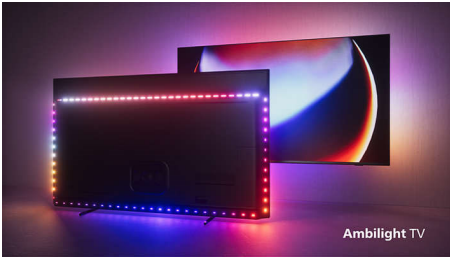

PHILIPS

Android TV UHD 4K

Processore P5 AI Perfect Picture Audio Dolby Atmos, TV Ambilight su 4 lati, Android TV da 194 cm (77")

77OLED807/12

In evidenza

Ambilight su 4 lati

Grazie ad Ambilight, l'incredibile esperienza di visione con un TV OLED Philips diventa decisamente migliore! Il sistema di illuminazione a LED su tutti i quattro lati del televisore si illumina e cambia colore in perfetta sincronia con i colori dell'azione sullo schermo o con la tua musica. È così coinvolgente che non potrai più farne a meno.

TV OLED Philips

Vuoi sentire tutta la potenza di ogni scena? Le immagini incredibilmente realistiche del tuo TV OLED Philips sono straordinarie da qualsiasi angolazione. I colori brillanti ti permettono di vedere ogni dettaglio, anche nelle aree chiare e scure. Tutti i principali formati HDR sono supportati e potrai godere di un'esperienza davvero coinvolgente e unica.