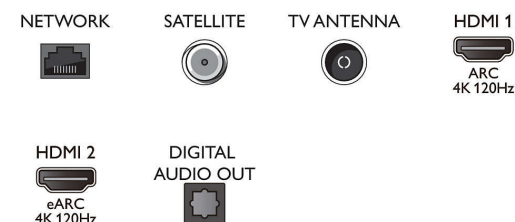

Dimensioni (Ipxxa)

- Larghezza set: 1722,7 mm
- Altezza set: 987,1 mm
- Profondità set: 78,6 mm
- Peso del prodotto: 35,8 Kg
- Larghezza set (con supporto): 1722,7 mm
- Altezza set (con supporto): 1011,0 mm
- Profondità set (con supporto): 310,0 mm
- Peso prodotto (+ supporto): 36,5 Kg
- Larghezza confezione: 1950,0 mm
- Altezza confezione: 1170,0 mm
- Profondità confezione: 200,0 mm
- Peso incluso imballaggio: 50,0 Kg
- Larghezza piedistallo: 798,0 mm
- Altezza piedistallo: 70,0 mm
- Profondità piedistallo: 310,0 mm
- Compatibile con montaggio a parete: 400 x 300 mm

Connections

Side

Bottom

Data di rilascio
2023-07-27

Versione: 11.11.2

EAN: 87 18863 03463 7

© 2023 Koninklijke Philips N.V.
Tutti i diritti riservati.

Le specifiche sono soggette a modifica senza preavviso I marchi sono di proprietà di Koninklijke Philips N.V. o dei rispettivi detentori.