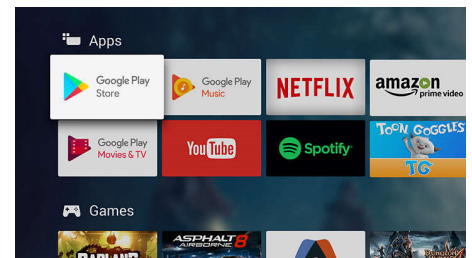

Televizijski sadržaj

Prijedite granicu tradicionalnog televizijskog emitiranja uz Google Play Store i Philips App Gallery. Uživate u nepresušnom izvoru filmova, televizijskih emisija, glazbe, aplikacija i igara na internetu. Više sadržaja koji će vam se svidjeti.