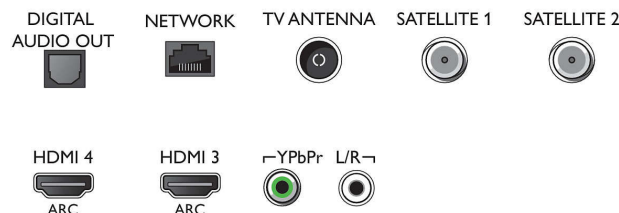

Connections

Side

Bottom

Datum izdavanja
2023-07-27

Verzija: 13.2.1

EAN: 87 18863 01531 5

© 2023 Koninklijke Philips N.V.
Sva prava pridržana.

Specifikacije su podložne promjeni bez prethodne obavijesti. Trgovačke marke su u vlasništvu tvrtke Koninklijke Philips N.V. ili njihovih odgovarajućih vlasnika.

www.philips.com

- Elektronički vodič kroz programe i stvarna vidljivost (do 8 dana) ovisi o državi i operateru.
- Ponuda aplikacija za Android razlikuje se ovisno o državi. Više detalja potražite na lokalnom web-mjestu Google Play Store.
- Potrošnja energije izražena u kWh godišnje, na temelju potrošnje energije televizora koji radi 4 sata dnevno 365 dana. Stvarna potrošnja energije ovisit će o načinu korištenja televizora.
- Televizor podržava DVB prijem za besplatne kanale. Određeni DVB davatelji sadržaja možda nisu podržani. U odjeljku s najčešćim pitanjima na Philips web-mjestu za podršku možete pronaći ažurirani popis. Neki davatelji sadržaja zahtijevaju uvjetni pristup (Conditional Access) i pretplatu. Dodatne informacije zatražite od svog davatelja sadržaja.
- Aplikacija za udaljeno snimanje tvrtke Philips i vezane funkcije razlikuju se ovisno o modelu televizora, operateru i državi, kao i o modelu i operacijskom sustavu pametnog uređaja. Više informacija potražite na web-stranici: www.philips.com/TVRemoteapp.
- Ponuda aplikacija za Smart TV razlikuje se ovisno o modelu televizora i državi. Više detalja potražite na stranici: www.philips.com/smarttv.
- USB snimanje vrijedi samo za digitalne kanale, snimanje može biti ograničeno zakonima o zaštiti od kopiranja emitiranih sadržaja (CI+). Mogu vrijediti ograničenja vezana uz državu ili kanal.
- Ovaj televizor sadrži olovo samo u određenim dijelovima ili komponentama za koje nisu dostupne tehnološke alternative u skladu s postojećim klauzulama izuzeća navedenima u RoHS direktivi.
- HDMI veza potrebna je za soundbar, zvučnik i druge audio uređaje.
- Funkcionalnost je podložna ugrađenim ChromeCast aplikacijama i pametnim uređajima. Više pojedinosti potražite na stranicama ugrađenih ChromeCast proizvoda.
- Ugrađeni Google pomoćnik bit će u sklopu ažuriranja softvera za Android televizore 2018. godine.
- Televizor podržava format HDR10+ isključivo putem OTT i USB izvora.