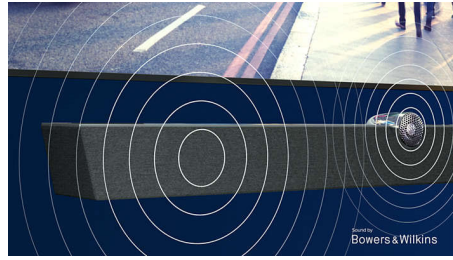

Zvuk osigurava Bowers & Wilkins

Vaš OLED televizor tvrtke Philips može se pohvaliti zvukom koji su kreirali legendarni stručnjaci za zvuk Bowers & Wilkins. Ekskluzivni dizajn zvučnika pruža uzbudljiv zvuk nevjerovatnog dinamičkog raspona. Bas je bogat i pun, a detalji jasni. Čak i pri niskoj razini glasnoće. Kad se savršenoj slici doda odgovarajući zvuk, doživljaj očarava.