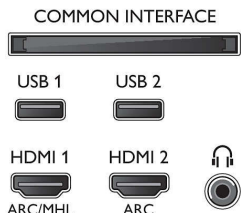

Connections

Side