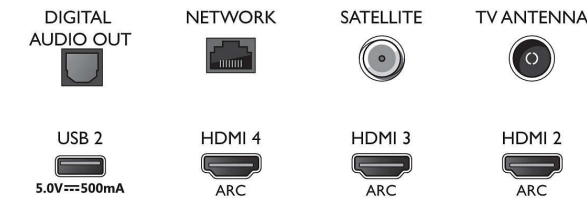

Ontwerp

- Kleuren van de TV: Zilverkleurige metalen rand
- Ontwerp van de standaard: Zilverchromen gebogen voet, +/- 15 graden draaibaar

Afmetingen

- Breedte van het apparaat: 1298,7 mm
- Hoogte van het apparaat: 765,1 mm
- Diepte van het apparaat: 81,9 mm
- Gewicht van het product: 18,0 kg
- Breedte van het apparaat (met standaard): 1298,7 mm
- Hoogte van het apparaat (met standaard): 830,1 mm
- Diepte van het apparaat (met standaard): 253,6 mm
- Gewicht (incl. standaard): 21,0 kg
- Breedte van de doos: 1445 mm
- Hoogte van de doos: 880,0 mm
- Diepte van de doos: 160,0 mm
- Gewicht (incl. verpakking): 26,0 kg
- Breedte van de standaard: 750,0 mm
- Hoogte van de standaard: 65,0 mm
- Diepte van de standaard: 253,6 mm
- Geschikt voor wandmontage: 300 x 200 mm

Connections

Side

Bottom

Publicatiedatum
2023-07-27

Versie: 7.7.2

EAN: 87 18863 02307 5

© 2023 Koninklijke Philips N.V.
Alle rechten voorbehouden.

Specificaties kunnen zonder voorafgaande kennisgeving worden gewijzigd. Handelsmerken zijn het eigendom van Koninklijke Philips N.V. en hun respectieve eigenaren.