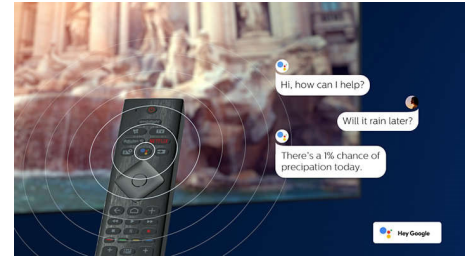

4K UHD HDR

Uw Philips 4K UHD-TV is compatibel met alle gangbare HDR-indelingen, waaronder HDR10+ en Dolby Vision. Of u nu een populaire serie bekijkt of de nieuwste videogame speelt: schaduwen zijn dieper, heldere oppervlakken stralen en kleuren zijn levensecht.

Ontwerp

Zilverkleurig chroom metalen rand. Draivoet.

58PUS8545/12

Spraakassistent

Bedien uw Philips Android TV met uw stem. Wilt u gamen, Netflix kijken of content en apps zoeken in de Google Play Store? Vraag het uw televisie. U kunt ook alle met Google Assistant compatibele Smart Home-apparaten met uw stem bedienen. Dim bijvoorbeeld de lampen tijdens een filmavondje of stel de thermostaat in, zonder op te staan. U hoeft nooit meer op zoek naar de afstandsbediening. U kunt nu uw Philips Smart TV bedienen met uw stem via apparaten die compatibel zijn met Alexa, zoals Amazon Echo. Zet uw TV aan, kies een andere zender, schakel naar uw gameconsole en veel meer met Alexa.