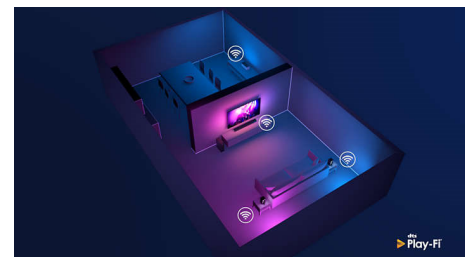

Ontwerp

Zilverkleurig chroom metalen rand. Draivoet.

58PUS8545/12

Spraakassistent

Bedien uw Philips Android TV met uw stem. Wilt u gamen, Netflix kijken of content en apps zoeken in de Google Play Store? Vraag het uw televisie. U kunt ook alle met Google Assistant compatibele Smart Home-apparaten met uw stem bedienen. Dim bijvoorbeeld de lampen tijdens een filmavondje of stel de thermostaat in, zonder op te staan. U hoeft nooit meer op zoek naar de afstandsbediening. U kunt nu uw Philips Smart TV bedienen met uw stem via apparaten die compatibel zijn met Alexa, zoals Amazon Echo. Zet uw TV aan, kies een andere zender, schakel naar uw gameconsole en veel meer met Alexa.

DTS Play-Fi

Met DTS Play-Fi op uw Philips-TV kunt u in elke kamer verbinding maken met compatibele luidsprekers. Hebt u draadloze luidsprekers in de keuken? Luister naar de film terwijl u een snack maakt of blijf op de hoogte van het sportcommentaar terwijl u iedereen een drankje geeft.