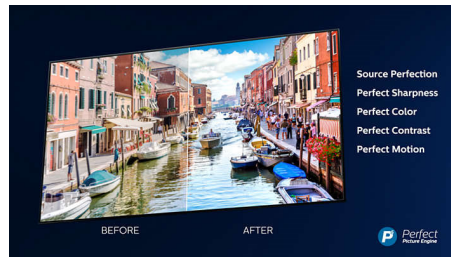

P5 Perfect Picture Engine

De Philips P5-engine levert beelden die net zo briljant zijn als uw favoriete content. Details hebben merkbaar meer diepte. Kleuren zijn levendig en huidtinten zien er natuurlijk uit. Het contrast is zo helder dat u elk detail haast kunt voelen. Beweging is perfect vloeiend.