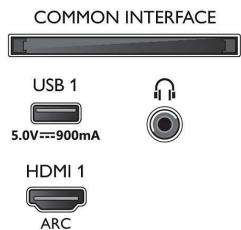

Ontwerp

- Kleuren van de TV: Zilverkleurige metalen rand
- Ontwerp van de standaard: Zilverchromen gebogen voet, +/- 15 graden draaibaar

Afmetingen

- Breedte van het apparaat: 1298,7 mm
- Hoogte van het apparaat: 765,1 mm
- Diepte van het apparaat: 81,9 mm
- Gewicht van het product: 18,0 kg
- Breedte van het apparaat (met standaard): 1298,7 mm
- Hoogte van het apparaat (met standaard): 830,1 mm
- Diepte van het apparaat (met standaard): 253,6 mm
- Gewicht (incl. standaard): 21,0 kg
- Breedte van de doos: 1445 mm
- Hoogte van de doos: 880,0 mm
- Diepte van de doos: 160,0 mm
- Gewicht (incl. verpakking): 26,0 kg
- Breedte van de standaard: 750,0 mm
- Hoogte van de standaard: 65,0 mm
- Diepte van de standaard: 253,6 mm
- Geschikt voor wandmontage: 300 x 200 mm

Connections

Side

Bottom

Publicatiedatum
2023-07-27

Versie: 7.7.2

EAN: 87 18863 02307 5

© 2023 Koninklijke Philips N.V.
Alle rechten voorbehouden.

Specificaties kunnen zonder voorafgaande kennisgeving worden gewijzigd. Handelsmerken zijn het eigendom van Koninklijke Philips N.V. en hun respectieve eigenaren.