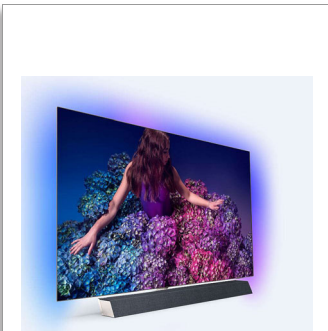

Philips OLED 9 series
4KUHD OLED+ Android
TV s B&W zvukom

P5 Perfect Picture Engine

Dolby Atmos zvuk poput onoga u kinu
Ambilight s 3 strane
Ambilight TV od 164 cm (65")

65OLED934

Slika koja oduzima dah. Zvuk poput onoga u kinu.

Dolby Vision · Atmos | HDR10+

Volite filmove? Uživate u doživljaju poput onoga u kinu uz ovaj OLED+ televizor. Tehnologija obrade slike P5 nove generacije i Bowers & Wilkins zvučnici s usmjeravanjem zvuka prema gore omogućavaju reprodukciju živopisne slike i uzbudljivog zvuka. Moći ćete vidjeti i čuti svaki detalj.