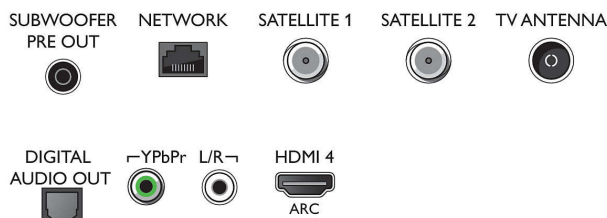

Connections

Side

Bottom

Datum izdavanja
2023-07-27

Verzija: 13.0.1

EAN: 87 18863 01932 0

© 2023 Koninklijke Philips N.V.
Sva prava pridržana.

Specifikacije su podložne promjeni bez prethodne obavijesti. Trgovačke marke su u vlasništvu tvrtke Koninklijke Philips N.V. ili njihovih odgovarajućih vlasnika.