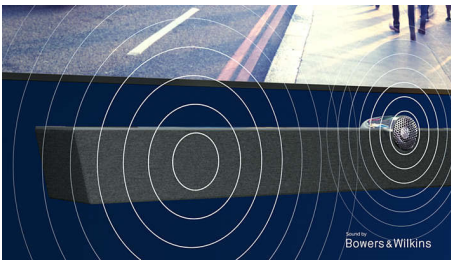

4KUHD OLED+ Android TV s B&W zvukom

P5 Perfect Picture Engine Dolby Atmos zvuk poput onoga u kinu, Ambilight s 3 strane, Ambilight TV od 164 cm (65")

Istaknute znač.

P5 Pro Perfect Picture Engine

Philips P5 Pro Perfect Picture Engine, uz procesor kvalitete slike nove generacije donosi posve novu razinu vizualnog doživljaja. Pogledajte naše OLED televizore s najjasnijim prikazom crne, živopisnim bojama, najrealističnijim nijansama kože i iznimno uglađenim pokretima. Sada možete vidjeti svaki detalj uz veću dubinu i dojmiviji prikaz, koji je istovremeno jasan i oštar. Naš Philips OLED TV uvodi vas u novu eru realistične kvalitete slike.

Zvuk osigurava Bowers & Wilkins

Toliko živopisna slika zahtijeva i kvalitetan zvuk. Ekskluzivan dizajn zvučnika legendarnih inženjera iz tvrtke Bowers & Wilkins pruža uzbudljivo živopisan zvuk. Zvučnici usmjereni prema gore maksimalno koriste prednosti tehnologije Dolby Atmos. Osjetite kako vas prožima dramatičnost – bez obzira na to lete li vam iznad glave svemirskih brodovi ili slušate huk navijača.