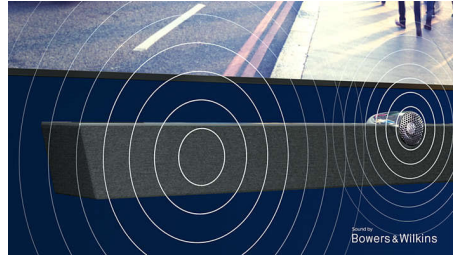

Kvadrat pokrov zvučnika

Ovako savršen zvuk trebao bi se reproducirati bez prepreka. Zvučnici ovog televizora tvrtke Philips prekriveni su vrhunskim pokrovom zvučnika proizvođača Kvadrat. Ovaj prekrasan materijal na bazi vune akustički je propustan i dopušta slobodan prolazak svih upečatljivih detalja kroz zvučnik u prostoriju.

OLED+

OLED+ televizor tvrtke Philips ljepotu OLED zaslona prenosi na novu razinu. Otkrijte nove razine nijansi i detalja zahvaljujući našoj tehnologiji obrade slike P5. Uživajte u uzbudljivom zvuku zvučnika dizajniranih s tvrtkom Bowers & Wilkins. Postignite više s pomoću pametnih suvremenih funkcija i uživajte u sadržaju koji volite uz Ambilight. To je više od onoga što pruža OLED. To je OLED+.