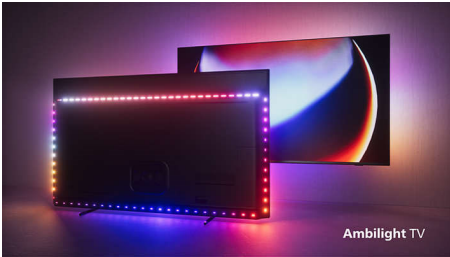

4K UHD Android телевизор

Видеопроцесор P5 AI perfect picture Звук от Dolby Atmos, 4-страниен Ambilight TV, 194 см (77") Android TV

Акценти

4-страниен Ambilight

С Ambilight невероятното изживяване от гледането на OLED телевизор Philips става още по-добро! Светодиодните светлини от четирите страни на телевизора светят и променят цвета си в перфектен синхрон с цветовете на действието на екрана или с вашата музика. Това е толкова топло и поглъщащо, че ще се чудите как сте се наслаждавали на телевизора без него.