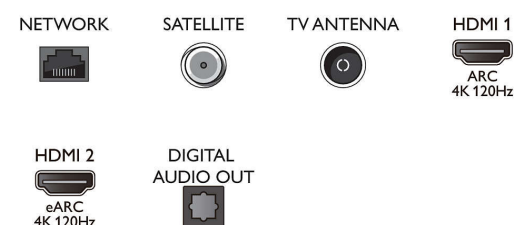

Bottom

Дата на издаване
2023-07-27

Версия: 11.11.2

EAN: 87 18863 03463 7

© 2023 Koninklijke Philips N.V.
Всички права запазени.

Спецификациите могат да се променят без предупреждение. Търговските марки са собственост на Koninklijke Philips N.V. или на съответните си притежатели.

www.philips.com