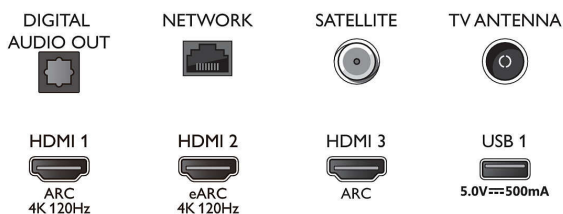

LED televizor 4K UHD se systémem Android

3stranný Ambilight TV Podpora hlavních formátů HDR, P5 picture engine – 120 Hz, 217 cm (86") Android TV

Specifikace

Ambilight

- Funkce Ambilight: Vestavěná funkce Ambilight+hue, Hudba s funkcí Ambilight, Herní režim, Funkce přizpůsobení barvě stěn, Režim Lounge, AmbiWakeup, AmbiSleep, Bezdrátové reproduktory Philips, Ambilight Aurora, Ambilight – animace při spuštění
- Verze Ambilight: třístranný

Obraz/displej

- Úhlopříčka obrazovky (metrická): 217 cm

- Displej: 4K Ultra HD LED
- Rozlišení panelu: 3840 x 2160
- Nativní obnovovací frekvence: 120 Hz
- Systém obrazu: Engine P5 Perfect Picture
- Vylepšení obrazu: Dolby Vision, HDR10+, Micro Dimming Pro, Filmmaker mode, Natural Motion, Široký barevný gamut 90 % DCI/P3, CalMAN Ready
- Úhlopříčka obrazovky (palce): 86 palců

86PUS8807/12

Rozlišení vstupu displeje:

- Rozlišení – obnovovací frekvence: 576p – 50 Hz, 640 x 480 – 60 Hz, 720p – 50 Hz, 60 Hz, 2560 x 1440 – 60 Hz, 120 Hz, 1920 x 1080p – 24 Hz, 25 Hz, 30 Hz, 50 Hz, 3840 x 2160p – 24 Hz, 25 Hz, 30 Hz, 50 Hz, , 60 Hz, 100 Hz, 120 Hz.

Tuner/příjem/vysílání

- Digitální příjem: DVB-T/T2/T2-HD/C/S/S2
- Průvodce televizními programy*: Průvodce EPG na

Connections

Side

Bottom