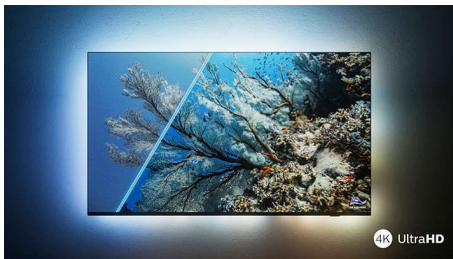

Živý obraz HDR

Chcete si vychutnat perfektní obraz v každé scéně? Váš televizor Philips s rozlišením 4K UHD je kompatibilní se všemi hlavními formáty HDR. To znamená čistý, ostrý obraz. Uvidíte každý detail i ve tmavých a světlých oblastech.