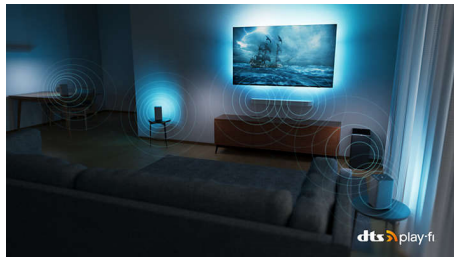

Kompatibilní s technologií DTS Play-Fi

Bezdrátový domácí systém Philips s DTS Play-Fi vám umožní připojit kompatibilní soundbary a bezdrátové reproduktory napříč domovem v rámci sekund. Poslouchejte filmy v kuchyni. Přehrávejte hudbu odkudkoli. Dokonce si můžete vytvořit systém prostorového zvuku pro domácí kino, kde váš televizor Philips poslouží jako středový reproduktor.