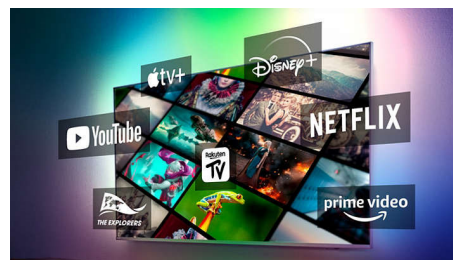

Android TV

Televizor Philips se systémem Android vám poskytne požadovaný obsah, kdykoli jej budete chtít. Domovskou obrazovku si můžete přizpůsobit tak, aby zobrazovala vaše oblíbené aplikace, takže můžete snadno začít streamovat filmy a pořady, které máte rádi. Nebo pokračovat tam, kde jste skončili.