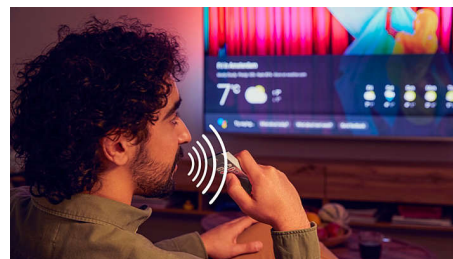

## Kompatibilní s technologií DTS Play-Fi

Bezdrátový domácí systém Philips s DTS Play-Fi vám umožní připojit kompatibilní soundbary a bezdrátové reproduktory napříč domovem v rámci sekund. Poslouchejte filmy v kuchyni. Přehrávejte hudbu odkudkoli. Dokonce si můžete vytvořit systém prostorového zvuku pro domácí kino, kde váš televizor Philips poslouží jako středový reproduktor.

## Ten pravý pro hráče

S televizorem Philips si užijete ten nejlepší zážitek s herními konzolami nové generace díky superychlé odezvě a neuvěřitelně plynulé

86PUS8807/12

grafice. Můžete vyskočit, otočit se na malém prostoru nebo se dokonale prosmýknout kolem rohu. Podporuje připojení přes port HDMI 2.1 a technologie VRR a Freesync. Herní režim Ambilight vám umožní užít si vše ještě více naplno.

## Hlasové ovládání AI.

Stisknutím tlačítka na dálkovém ovládacím můžete ovládat aplikaci Google Assistant. Ovládejte hlasem televizor nebo zařízení chytré domácnosti kompatibilní s aplikací Google Assistant. Nebo požádejte aplikaci Alexa, aby televizor ovládala prostřednictvím zařízení podporujících aplikaci Alexa.