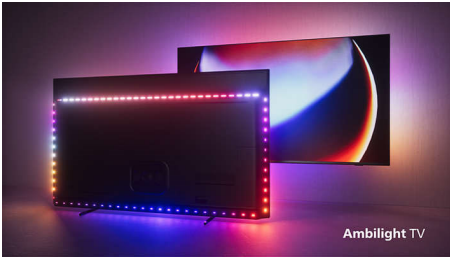

PHILIPS

Android TV UHD 4K

Processore P5 AI Perfect Picture Audio Dolby Atmos, TV Ambilight su 4 lati, TV Android da 121 cm (48")

48OLED887/12

In evidenza

Ambilight su 4 lati

Grazie ad Ambilight, l'incredibile esperienza di visione con un TV OLED Philips diventa decisamente migliore! Il sistema di illuminazione a LED su tutti i quattro lati del televisore si illumina e cambia colore in perfetta sincronia con i colori dell'azione sullo schermo o con la tua musica. È così coinvolgente che non potrai più farne a meno.

TV OLED Philips

Vuoi sentire tutta la potenza di ogni scena? Le immagini incredibilmente realistiche del tuo TV OLED Philips sono straordinarie da qualsiasi angolazione. I colori brillanti ti permettono di vedere ogni dettaglio, anche nelle aree chiare e scure. Tutti i principali formati HDR sono supportati e potrai godere di un'esperienza davvero coinvolgente e unica.