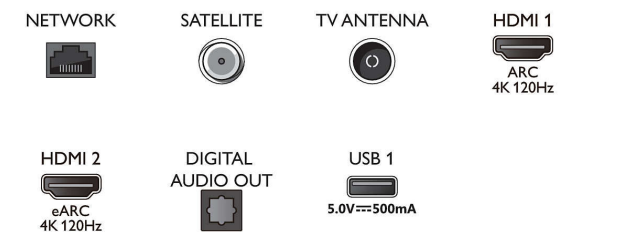

Bottom

Data di rilascio
2023-07-27

Versione: 8.8.2

EAN: 87 18863 03452 1

© 2023 Koninklijke Philips N.V.
Tutti i diritti riservati.

Le specifiche sono soggette a modifica senza preavviso. I marchi sono di proprietà di Koninklijke Philips N.V. o dei rispettivi detentori.

www.philips.com

* I pannelli dei TV OLED Philips sono certificati da UL come privi di sarfallio e abbagliamento.

* La funzione EPG e la possibilità di visione effettiva (fino a 8 giorni) dipende dal paese e dall'operatore.

* L'offerta di applicazioni Android può variare a seconda del Paese. Per ulteriori dettagli, visita il Google Play Store locale.

* Il TV supporta la ricezione DVB per la trasmissione in chiaro. È possibile che alcuni operatori DVB non siano supportati. Un elenco aggiornato è disponibile nella sezione FAQ del sito Web di assistenza Philips. Per alcuni operatori è richiesto l'accesso condizionale e un abbonamento. Contattare il proprio operatore per ulteriori informazioni.

* L'applicazione Philips MyRemote e le sue funzionalità variano a seconda del modello del TV, dell'operatore, del paese, del modello di dispositivo smart e del sistema operativo. Per ulteriori informazioni, visita il sito www.philips.com/TVRemoteapp.

* Registrazione USB solo per canali digitali. Le registrazioni possono essere limitate dal sistema di protezione da copia delle trasmissioni (CI+). Possono applicarsi restrizioni in base al paese e ai canali.

* Dimensioni della memoria (Flash): 16 GB; lo spazio effettivo disponibile sul disco può variare (ad esempio, in base ad app preinstallate, sistema operativo installato, ecc.)

* Amazon, Alexa e tutti i loghi correlati sono marchi di Amazon.com, Inc. o delle sue affiliate. Amazon Alexa è disponibile in lingue e paesi selezionati.

* Amazon Prime è disponibile in lingue e paesi selezionati.

* Assistente Google è disponibile sui TV Philips Android con sistema operativo Android O (8) o versioni successive, in lingue e paesi selezionati.

* È necessario un abbonamento a Netflix. Per le condizioni, visitare il sito <https://www.netflix.com>

* Rakuten TV è disponibile in lingue e paesi selezionati.