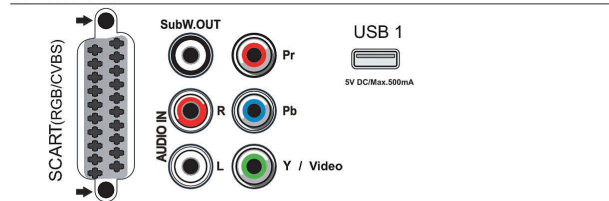

Accessoires

- Accessoires fournis: Télécommande, 2 piles AAA, Support de table, Cordon d'alimentation, Guide de démarrage rapide, Mode d'emploi

Dimensions

- Largeur de l'appareil: 1 099 millimètre
- Hauteur de l'appareil: 642,5 millimètre
- Profondeur de l'appareil: 93 millimètre
- Poids du produit: 10,35 kg
- Largeur appareil (support inclus): 1099 millimètre
- Hauteur appareil (support inclus): 685 millimètre
- Profondeur appareil (support inclus): 221 millimètre
- Poids du produit (support compris): 13,55 kg
- Largeur de la boîte: 1215 millimètre
- Hauteur de la boîte: 715 millimètre
- Profondeur de la boîte: 165 millimètre
- Poids (emballage compris): 16 kg
- Compatible avec un montage mural: 400 x 200 mm

Connections Side

Connections Rear

Connections Bottom

Date de publication
2024-05-03

Version: 9.0.2

EAN: 87 18863 00949 9

© 2024 Koninklijke Philips N.V.
Tous droits réservés.

Les caractéristiques sont sujettes à modification sans préavis. Les marques commerciales sont la propriété de Koninklijke Philips N.V. ou de leurs détenteurs respectifs.