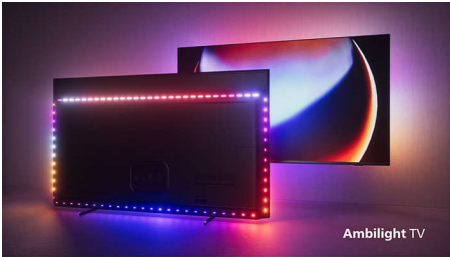

PHILIPS

4K UHD Android телевизор

Видеопроцесор P5 AI perfect picture Звук от Dolby Atmos, 4-странен Ambilight TV, 121 см (48") Android TV

Акценти

4-странен Ambilight

С Ambilight невероятното изживяване от гледането на OLED телевизор Philips става още по-добро! Светодиодните светлини от четирите страни на телевизора светят и променят цвета си в перфектен синхрон с цветовете на действието на екрана или с вашата музика. Това е толкова топло и поглъщащо, че ще се чудите как сте се наслаждавали на телевизора без него.