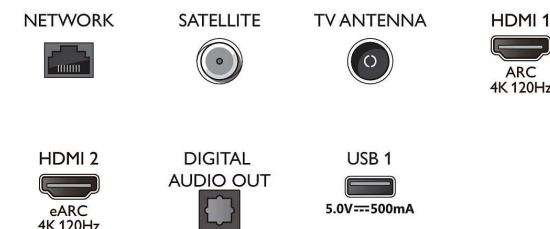

Bottom

Дата на издаване
2023-07-27

Версия: 7.7.2

EAN: 87 18863 03451 4

© 2023 Koninklijke Philips N.V.
Всички права запазени.

Спецификациите могат да се променят без предупреждение. Търговските марки са собственост на Koninklijke Philips N.V. или на съответните си притежатели.

www.philips.com