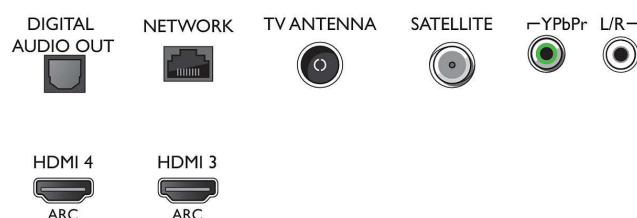

Dimenzije

- Širina uređaja: 1462,3 mm
- Visina uređaja: 854 mm
- Dubina uređaja: 87,5 mm
- Masa proizvoda: 24,5 kg
- Širina uređaja (s postoljem): 1462,3 mm
- Visina uređaja (s postoljem): 906,7 mm
- Dubina uređaja (s postoljem): 271,5 mm
- Masa uređaja (+ postolje): 26,2 kg
- Širina kutije: 1598 mm
- Visina kutije: 995 mm
- Dubina kutije: 185 mm
- Masa zajedno s ambalažom: 32,71 kg
- Kompatibilan s nosačem za montažu na zid: 400 x 200 mm
- Širina TV postolja: 777,1 mm

Connections

Side

Bottom

Datum izdavanja
2023-07-27

Verzija: 14.6.1

EAN: 87 18863 01149 2

© 2023 Koninklijke Philips N.V.
Sva prava pridržana.

Specifikacije su podložne promjeni bez prethodne obavijesti. Trgovačke marke su u vlasništvu tvrtke Koninklijke Philips N.V. ili njihovih odgovarajućih vlasnika.