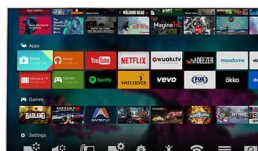

Televizijski sadržaj

Web-trgovina Google Play i galerija aplikacija tvrtke Philips prelaze granice tradicionalnog

televizijskog programa kako bi vam stavile na raspolaganje veliku kolekciju filmova, televizijskih emisija, glazbe, aplikacija i igara na mreži. 16 GB proširive memorije znači da imate dovoljno prostora za pohranu svih omiljenih sadržaja i instaliranje još aplikacija.

Netflix Recommended TV

Netflix na mnoge načine mijenja doživljaj zabave, a to obuhvaća pružanje podrške inovacijama na uređajima koje koristite za gledanje televizijskih emisija i filmova. Kada na pametnom televizoru uočite logotip "Netflix Recommended TV", znat ćete da je taj televizor prošao strogi postupak ocjenjivanja zasnovan na čimbenicima koje članovi najviše cijene.

Obrada zvuka

Nalet vjetera, list koji pada na tlo, zvuk guma na vjetrovitom cesti. Upravo detalji oživljavaju sliku. Obrada zvuka tvrtke Philips spaja te detalje uz beskompromisnu jasnoću zvuka. Čut ćete sve onako kako je to redatelj zamislio uz miksiranje zvuka studijske kvalitete koja podržava originalni zvučni sadržaj, a poboljšava zvuk kada je to potrebno. Duboki bas, jasan dijalog i nevjerojatna preciznost tek su početak.

DTS HD Premium Sound

Odlični zvučnici televizora zahtijevaju snažan procesor koji će očuvati čistoću originalnog zvuka. DTS HD Premium Sound dizajniran je za pružanje doživljaja koji korisnici već po navici očekuju od vrhunskog procesora: prožimajući surround s dubokim, bogatim basom i kristalno čistim dijalogom pri maksimalnim razinama glasnoće i bez promjene u glasnoći, rezanja signala ili izobličenja.