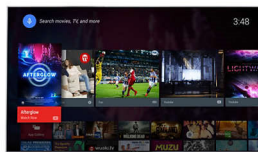

Četverojezgreni procesor i Android

Četverojezgreni procesor tvrtke Philips u kombinaciji sa snagom koju donosi Android pruža uzbudljiv doživljaj igranja. Sustav Android na televizoru omogućava vam navigaciju, pokretanje aplikacija i reprodukciju videozapisa na način koji je izuzetno brz, intuitivan i zabavan.