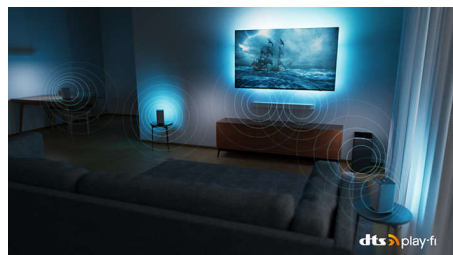

Compatibel met DTS Play-Fi

Het draadloze Home-systeem van Philips is uitgerust met DTS Play-Fi waarmee u in enkele

seconden verbinding met compatibele soundbars en draadloze luidsprekers in uw huis maakt. Luister naar films in de keuken. Speel overal muziek af. U kunt zelfs een home cinema Surround Sound-systeem creëren door uw Philips-TV als centrale luidspreker te gebruiken.