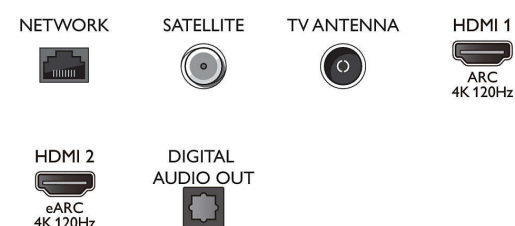

Specificaties

Ambilight

- Ambilight-functies: Geïntegreerde Ambilight en Hue, Ambilight Music, Gamemodus, Past zich aan de muurkleur aan, Lounge-modus, AmbiWakeup, AmbiSleep, Draadloze Philips-luidsprekers voor thuisgebruik, Ambilight Aurora, Ambilight-animatie bij opstarten
- Ambilight-versie: volgende generatie vierzijdig

Beeld/scherm

- Schermdiagonaal (centimeters): 194 cm
- Display: 4K Ultra HD OLED

- Schermresolutie: 3840 x 2160
- Native vernieuwingsfrequentie (Native refresh rate): 120 Hz
- Beeldengine: P5 AI Perfect Picture Engine
- Beeldverbetering: Breed kleurengamma 99% DCI/P3, Dolby Vision, Perfect Natural Motion, Micro Dimming Perfect, A.I. PQ-modus, Klaar voor CalMAN, HDR10+ Adaptive, IMAX Enhanced-modus, Filmmakermodus
- Schermdiagonaal (inch): 77 inch

Schermsresolutie

- Resolution-Refresh rate (vernieuwingsfrequentie): 576p - 50 Hz, 640 x 480 - 60 Hz, 720p - 50 Hz, 60 Hz, 1920 x 1080p - 24 Hz, 25 Hz, 30 Hz, 50 Hz, 60 Hz, 100 Hz, 120 Hz, 2560 x 1440-60 Hz, 120 Hz, 3840 x 2160p - 24 Hz, 25 Hz, 30 Hz, 50 Hz, 60 Hz, 100 Hz, 120 Hz.

Tuner/ontvangst/transmissie

- Digitale TV: DVB-T/T2/T2-HD/C/S/S2
- TV-programmagids*: Elektronische programmagids voor 8 dagen

Connections

Side

Bottom