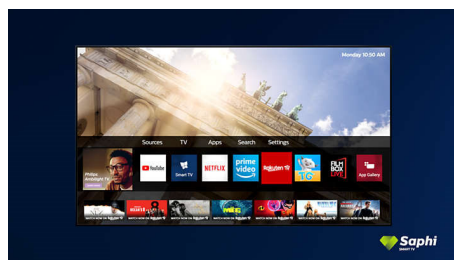

Téléviseur Smart TV Saphi

SAPHI est un système d'exploitation rapide et intuitif qui rend votre téléviseur Philips Smart TV très agréable à utiliser. Profitez d'une qualité d'image exceptionnelle et d'un

menu à icônes convivial accessible d'une simple pression sur un bouton. Commandez votre téléviseur en toute simplicité, et accédez rapidement à des applications populaires de Philips Smart TV, telles que YouTube, Netflix, etc.

Un son limpide

Un son limpide grâce aux haut-parleurs à gamme étendue.

Des basses puissantes

Des dialogues clairs et nets, des basses puissantes.