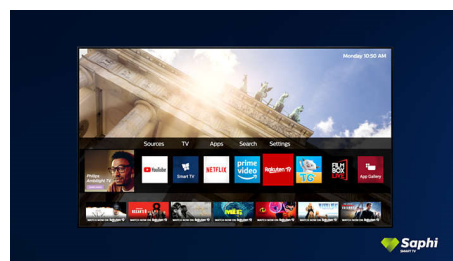

Collection SAPHI TV

Collection de téléviseurs Philips. Netflix, Prime Video, et plus encore.

Socle solide et design

Cadre fin noir laqué. Socle solide.