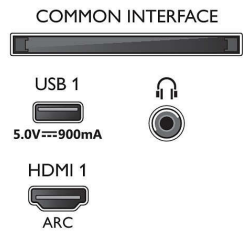

Beeld/scherm

- Beeldformaat: 16:9
- Schermdiagonaal (inch): 58 inch
- Schermdiagonaal (centimeters): 146 cm

- Display: 4K Ultra HD-LED
- Schermresolutie: 3840 x 2160
- Beeldengine: P5 Perfect Picture Engine
- Beeldverbetering: Ultra-resolutie, HDR10+, Dolby Vision, 2200 PPI
- Schermdiagonaal (inch): 58 inch

Ondersteunde beeldschermresolutie

- Computeringangen op alle HDMI: HDR ondersteund, HDR10/ HLG, tot 4K UHD 3840 x

58PUS9005/12

- 2160 bij 60 Hz
- Video-ingangen op alle HDMI: tot 4K UHD 3840 x 2160 bij 60Hz, HDR ondersteund, HDR10/HLG (Hybrid Log Gamma), HDR10+/Dolby Vision

Bottom

4K UHD LED Android TV

146 cm (58") Ambilight TV Voornaamste HDR-indelingen ondersteund, P5 Perfect Picture Engine, Android TV / AI-spraakbediening

Specificaties

- Signaalsterkte-indicator
- Teletekst: 1000 pagina's Hypertext
- HEVC-ondersteuning