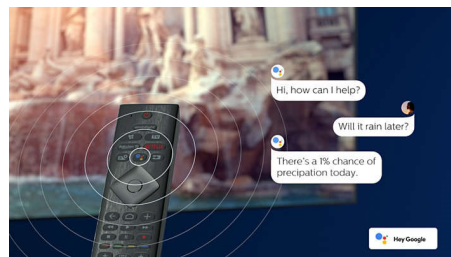

Spraakassistent

Bedien uw Philips Android TV met uw stem. Wilt u gamen, Netflix kijken of content en apps zoeken in de Google Play Store? Vraag het uw televisie. U kunt ook alle met Google Assistant

58PUS9005/12

compatibele Smart Home-apparaten met uw stem bedienen. Dim bijvoorbeeld de lampen tijdens een filmavondje of stel de thermostaat in, zonder op te staan. U hoeft nooit meer op zoek naar de afstandsbediening. U kunt nu uw Philips Smart TV bedienen met uw stem via apparaten die compatibel zijn met Alexa, zoals Amazon Echo. Zet uw TV aan, kies een andere zender, schakel naar uw gameconsole en veel meer met Alexa.