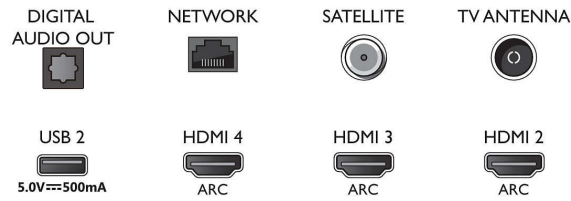

Bottom

4K UHD LED Android TV

146 cm (58") Ambilight TV Voornaamste HDR-indelingen ondersteund, P5 Perfect Picture Engine, Android TV / AI-spraakbediening

Specificaties

- Signaalsterkte-indicator
- Teletekst: 1000 pagina's Hypertext
- HEVC-ondersteuning