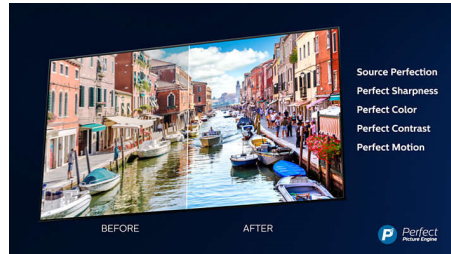

P5 Perfect Picture Engine

De Philips P5-engine levert beelden die net zo briljant zijn als uw favoriete content. Details hebben merkbaar meer diepte. Kleuren zijn levendig en huidtinten zien er natuurlijk uit. Het contrast is zo helder dat u elk detail haast kunt voelen. Beweging is perfect vloeiend.