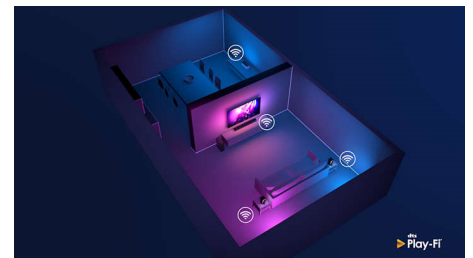

DTS Play-Fi

Met DTS Play-Fi op uw Philips-TV kunt u in elke kamer verbinding maken met compatibele luidsprekers. Hebt u draadloze luidsprekers in de keuken? Luister naar de film terwijl u een snack maakt of blijf op de hoogte van het sportcommentaar terwijl u iedereen een drankje geeft.