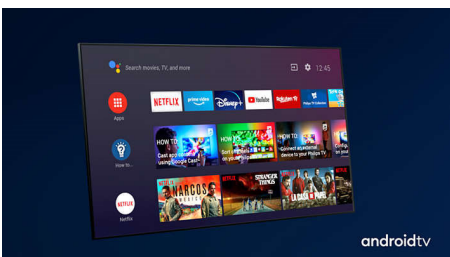

Android TV.

Personaliseer uw Philips Android TV. Als u deze week alleen maar Amazon en YouTube wilt kijken en volgende week Videoland en Netflix is dat geen probleem. Met de duidelijke, gebruiksvriendelijke interface staat uw favoriete content centraal. Kijk de meest

actuele series verder waar u gebleven was of bekijk de nieuwste films.