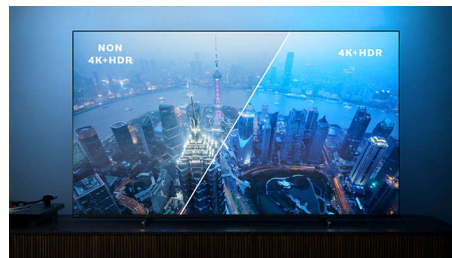

Živopisna HDR slika

Vaš je Philips 4K UHD televizor kompatibilan sa svim glavnim HDR formatima, uključujući Dolby Vision. Bilo da se radi o serijama koje ne smijete propustiti ili najnovijoj video igrici, sjene će biti dublje. Sjajne površine će blještati. Boje će biti kvalitetnije.