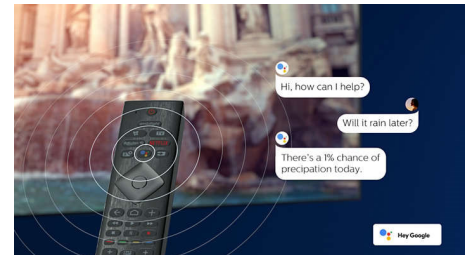

AI glasovna kontrola

Pritisnite tipku na daljinskom upravljaču da biste razgovarali s Google pomoćnikom. Glasom upravljajte televizorom ili pametnim kućnim uređajima kompatibilnim s Google pomoćnikom. Ili zatražite uslugu Alexa neka upravlja televizorom putem uređaja omogućenim za uslugu Alexa.

Daljinski upravljač s QWERTY tipkovnicom

Daljinski upravljač vašeg televizora ima punu QWERTY tipkovnicu integriranu u stražnju stranu, što unos teksta čini puno bržim. Unošenje tipkovnica za račune za usmjeravanje, pretraživanje sadržaja i unošenje web-adresa nikad nije bilo brže.

androidtv