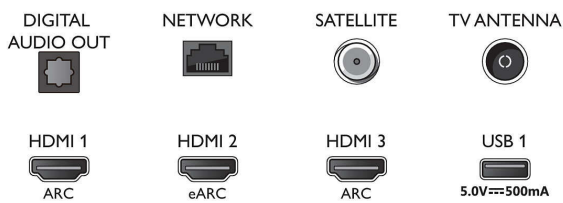

Side

Bottom

4K UHD LED Android TV

TV s tehnologijom Ambilight s 3 strane Podrška za glavne HDR formate, P5 Perfect Picture Engine, Android TV od 177 cm (70")

Specifikacije

- programe za 8 dana
- Indikator jačine signala
- Teletext: Hipertekst od 1000 stranica
- HEVC podrška