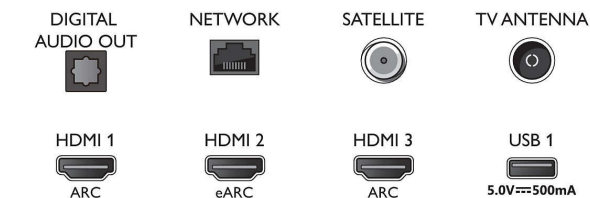

Дизайн

- Цветове на телевизора: Светлосребрист козметичен панел
- Дизайн на стойка: V-образни крачета в светлосребристо

Connections

Side

Bottom

Дата на издаване
2023-07-27

Версия: 8.8.2

EAN: 87 18863 02861 2