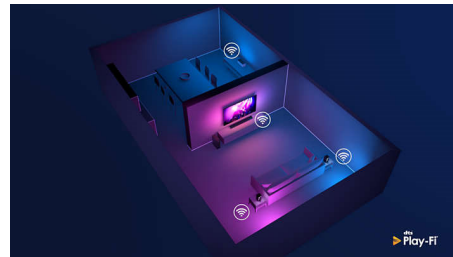

70PUS8536/12

Съвместимост с DTS Play-Fi

С DTS Play-Fi на вашия телевизор Philips можете да се свързвате със съвместими високоговорители във всяка стая. Имате безжични високоговорители в кухнята? Слушайте филма, докато приготвяте лека закуска, или следете спортните коментари, докато вземате напитки за всички.