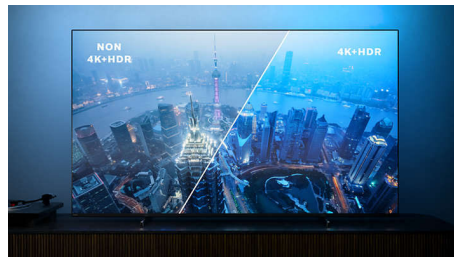

Жива HDR картина

Вашият Philips 4K UHD телевизор е съвместим с всички основни HDR формати, включително Dolby Vision. Независимо дали става въпрос за сериала, който не трябва да пропускате или за най-новата видеоигра, сенките ще бъдат по-дълбоки. Ярките повърхности ще блестят. Цветовете ще бъдат по-истински.

70PUS8536/12