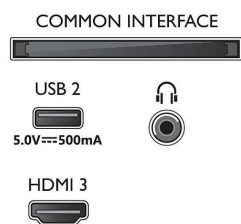

Connections

Side

Bottom

Daten

Smart TV-Funktionen

- Benutzerinteraktion: SimplyShare, Bildschirmspiegelung
- Interactive TV: HbbTV
- SmartTV-Apps*: YouTube, Philips Shop, Amazon Prime Video, Netflix
- Sprachassistent*: Amazon Alexa built-in, Works with Google Assistant