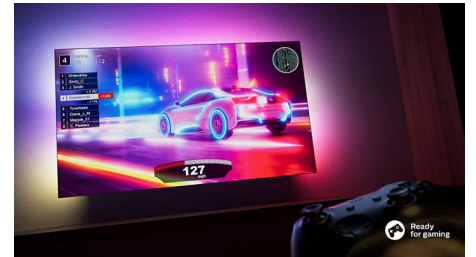

Philips LED
4K Ambilight TV

177 cm (70") Ambilight TV
Unterstützung gängiger HDR-
Formate
Dolby Atmos Sound
Philips Smart TV

70PUS8108

Ein Fernseher, der (fast) alles kann

4K Ambilight TV

Sie möchten die neuesten Filme sehen? Fragen Sie einfach Alexa, die in diesem Fernseher bereits integriert ist, lehnen Sie sich zurück und tauchen Sie dank Ambilight noch tiefer ins Geschehen ein. Genießen Sie gestochen scharfe Bilder und realistischen Dolby Atmos Sound.

KI-Sprachsteuerung

Welcher Sprachassistent darf es sein? Kommunizieren Sie über den Philips Fernseher mit Alexa-fähigen Geräten, um Musik wiederzugeben, die Nachrichten zu hören, das Wetter zu prüfen, Smart-Home-Geräte zu steuern und vieles mehr. Mit der 8100er Serie lässt sich Alexa einfach und freihändig bedienen. Stellen Sie einfach eine Frage und Alexa reagiert sofort. Wenn Sie gerade fernsehen, wird die Lautstärke des Fernsehers reduziert, damit das integrierte Mikrofon Ihre Stimme klar erfassen kann. Die Steuerung ist

Perfekt für Gaming geeignet.

Mit HDMI 2.1 können Sie das Beste aus Ihrer Konsole herausholen, mit schnellem Gameplay und flüssiger Grafik. Mit VRR-Unterstützung und automatischer Aktivierung der geringen Eingangsverzögerung beim Einschalten der Konsole. Der Ambilight-Gaming-Modus sorgt für noch mehr Nervenkitzel.