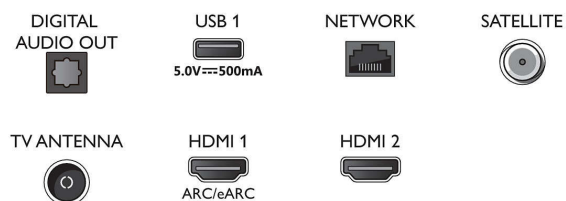

Tuner/Empfang/Übertragung

- Digitales Fernsehen: DVB-T/T2/T2-HD/C/S/S2
- TV-Programmführer*: 8-Tage-EPG
- Signalstärkeanzeige
- Videotext: 1.000 Seiten Hypertext
- HEVC-Unterstützung

Smart TV

- Betriebssystem: Smart TV mit verbessertem Betriebssystem

Connections

Side

Bottom

Daten

Smart TV-Funktionen

- Benutzerinteraktion: SimplyShare, Bildschirmspiegelung
- Interactive TV: HbbTV
- SmartTV-Apps*: YouTube, Philips Shop, Amazon Prime Video, Netflix
- Sprachassistent*: Amazon Alexa built-in, Works with Google Assistant