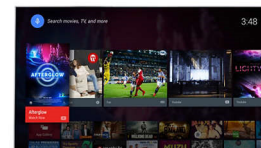

Čtyřjádrový procesor + Android

Čtyřjádrový procesor Philips společně s výkonem systému Android přináší vzrušující zážitek ze hry. Systém Android na vašem televizoru vám umožní navigovat, spouštět aplikace a přehrávat videa způsobem, který je mimořádně rychlý, mimořádně intuitivní a mimořádně zábavný.