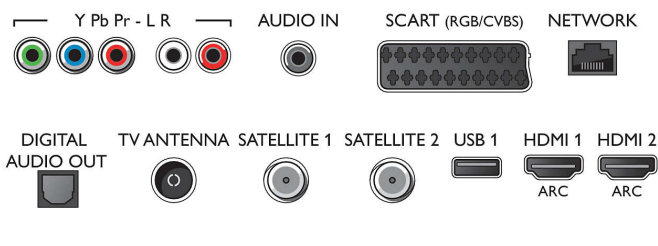

Obraz/displej

- Poměr stran: 16:9
- Úhlopříčka obrazovky (palce): 65 palců
- Úhlopříčka obrazovky (metrická): 164 cm

- Displej: 4K Ultra HD LED
- 3D: Aktivní 3D, Herní zážitek v celoobrazovkovém režimu pro dva hráče*, Převod 2D na 3D, Automatická detekce 3D
- Rozlišení panelu: 3840x2160
- Jas: 400 cd/m²
- Systém obrazu: Pixel Precise Ultra HD
- Vylepšení obrazu: Perfect Natural Motion, 1 400Hz Perfect Motion Rate, Micro Dimming Pro, Ultra rozlišení

Podporovaná rozlišení

- Počítačové vstupy na všech konektorech HDMI: při 60 Hz, rozlišení až 4K Ultra HD 3840x2160
- Vstupy videa na všech konektorech HDMI: při 24, 25, 30, 50, 60 Hz, rozlišení až 4K Ultra HD 3840x2160p

Tuner/příjem/vysílání

- Digitální příjem: 2x DVB-T/T2/C/S/S2
- Přehrávání videa: NTSC, PAL, SECAM

Connections

Side

Rear

Zakřivený LED televizor 4K se systémem Android TV™
164 cm (65") LED televizor 4K Ultra HD, Čtyřjádrový procesor, 16GB rozšiřitelný, Dvojitý tuner DVB-T2/C/S/S2