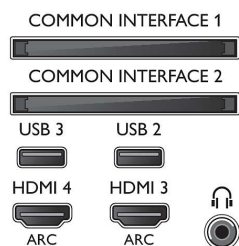

Zakřivený LED televizor 4K se systémem Android TV™
164 cm (65") LED televizor 4K Ultra HD, Čtyřjádrový procesor, 16GB rozšiřitelný, Dvojitý tuner DVB-T/
T2/C/S/S2

65PUS8700/12

Specifikace

Ambilight

- Funkce Ambilight: Funkce přizpůsobení barvě stěn, Režim Lounge, Herní režim, Funkce Ambilight + aplikace hue
- Verze Ambilight: třístranný

Obraz/displej

- Poměr stran: 16:9
- Úhlopříčka obrazovky (palce): 65 palců
- Úhlopříčka obrazovky (metrická): 164 cm

- Displej: 4K Ultra HD LED
- 3D: Aktivní 3D, Herní zážitek v celoobrazovkovém režimu pro dva hráče*, Převod 2D na 3D, Automatická detekce 3D
- Rozlišení panelu: 3840x2160
- Jas: 400 cd/m²
- Systém obrazu: Pixel Precise Ultra HD
- Vylepšení obrazu: Perfect Natural Motion, 1 400Hz Perfect Motion Rate, Micro Dimming Pro, Ultra rozlišení

Podporovaná rozlišení

- Počítačové vstupy na všech konektorech HDMI: při 60 Hz, rozlišení až 4K Ultra HD 3840x2160
- Vstupy videa na všech konektorech HDMI: při 24, 25, 30, 50, 60 Hz, rozlišení až 4K Ultra HD 3840x2160p

Tuner/příjem/vysílání

- Digitální příjem: 2x DVB-T/T2/C/S/S2
- Přehrávání videa: NTSC, PAL, SECAM

Connections

Side