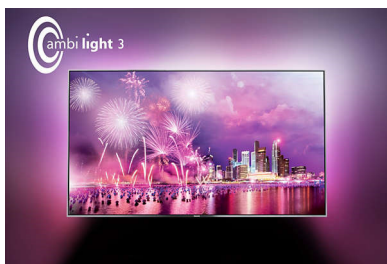

Ambilight, třístranný

Už jste vytvořili domov, který je něco víc než jen dům. Proč tedy nezvolit televizor, který atmosféru domova podpoří? Díky jedinečné technologii Ambilight společnosti Philips je obrazovka mnohem širší – a zážitek ze sledování mnohem hlubší. Mimořádně široká záře svítí ze tří stran televizní obrazovky na okolní stěny. Barva, živost a vzrušení překračují hranice obrazovky a zaplní váš obývací pokoj úchvatným a intenzivním diváckým zážitkem.

4K Ultra HD

Televizor Ultra HD má čtyřikrát vyšší rozlišení než běžný televizor Full HD. S více než 8 milióny pixelů a naší jedinečné technologii

zvýšení rozlišení Ultra Resolution si vychutnáte lepší obraz bez ohledu na původní obsah. Užijte si větší ostrost, lepší vykreslení hloubky, špičkový kontrast, přirozený plynulý pohyb a detaily bez chybičky.