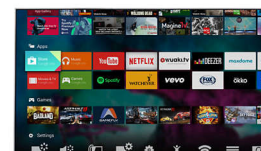

Televizní obsah

Obchod Google Play a galerie aplikací Philips překračují původní možnosti televizního programu a přináší vám velkou sbírku filmů, televizních pořadů, hudby, aplikací a her. 16 GB rozšiřitelné paměti nabízí dostatek prostoru pro všechny vaše oblíbené programy a pro instalaci nových aplikací.