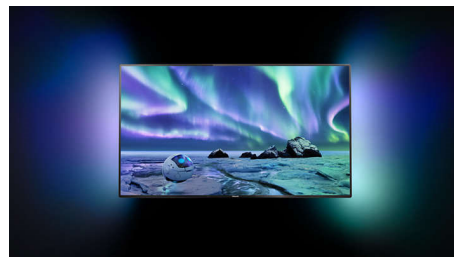

SimplyShare TV

Jagage DLNA abil oma nutitelefonis, tahvel- või lauaarvutis olevaid fotosid, muusikat, videosid ja filme ning nautige neid suurelt ekraanilt. Jagamine on lihtsaks tehtud.

Kahekülgne Ambilight 2