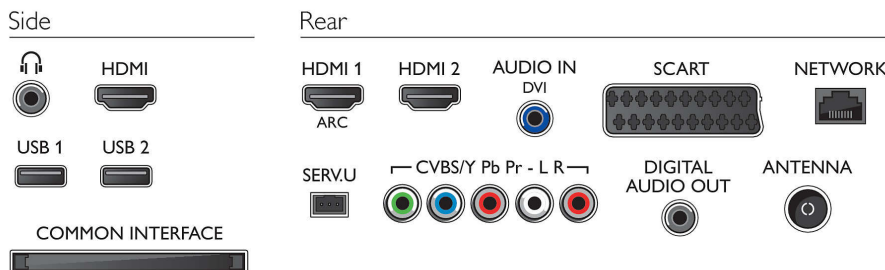

Võimsus

- Toiteallikas: Vahelduvvool 220–240 V, 50–60 Hz
- Ümbrisev temperatuur: 5 °C kuni 35 °C
- Energiaarve ooterežiimis: < 0,3 W
- Energiamärgise klass: A++
- EL-i energiamärgise võimsus: 47 W
- Energiasäästufunktsioonid: Automaatse väljalülituse taimer, Ökorežiim, Valgussensor, Pildi

- väljalülitamine (raadio kuulamiseks)
- Väljalülitatud seadme võimsustarve: < 0,3
- Aastane energiatarve: 65 kWh/h

Tarvikud

- Komplektis olevad tarvikud: Toitejuhe, Kaugjuhtimispuh, 2 x AAA-patareid, Pööratav laualalus, Kiirjuhend, Juriidilise teabe ja ohutusnõuete brošüür, Garantileht, 6 paari passiiv-3D-prille PTA468
- Valikulised tarvikud: Philipsi telekaamera PTA317, 3D-prillid PTA417, 3D-prillid, mängukomplekt PTA436

Mõõtmed

- Seadme laius: 1070 mm
- Seadme kõrgus: 640 mm
- Seadme sügavus: 34,4 mm
- Toote kaal: 15,1 kg
- Seadme laius (alusega): 1070 mm
- Seadme kõrgus (alusega): 702 mm
- Seadme sügavus (alusega): 225 mm
- Toote kaal (alusega): 16,6 kg
- Karbi laius: 1170 mm
- Karbi kõrgus: 770 mm
- Karbi sügavus: 133 mm
- Sobiv seinakinnitus: 400 x 400 mm
- Kaal (koos pakendiga): 19,2 kg

Väljalaske kuupäev
2023-10-06

Versioon: 6.0.6

EAN: 87 12581 66995 9

© 2023 Firma Koninklijke Philips N.V.
Kõik õigused kaitstud

Spetsifikatsioone võib muuta ette teatamata
Kaubamärgid kuuluvad firmale Koninklijke Philips N.V.
või vastavatele omanikele.

www.philips.com

* Rakendus MyRemote ja sellega seotud funktsioonid sõltuvad nii teleri mudelist ja riigist kui ka nutiseadme mudelist ja operatsioonisüsteemist. Lisateabe saamiseks külastage veebilehte: www.philips.com/TV.

* Ühilduvus sõltub Miracasti Wi-Fi sertifikaadiga Android 4.2 või uuema versioonist. Lisateabe saamiseks vaadake oma seadme dokumente.

* Rakenduse Smart TV jaoks külastage teie riigis pakutavate teenustega tutvumiseks veebilehte www.philips.com/TV.

* USB kaudu salvestamine vaid digikanalitel, salvestamine võib olla piiratud saate kopeerimiskaitsega (CI+). Võidakse kohaldada riigi ja kanali piiranguid.

* Philipsi telerikaamerat (PTA317) müüakse eraldi.

* Lapsevanemad peavad 3D-vaatamise ajal oma lapsi jälgima ja veenduma, et lastel ei esine ühtegi eespool mainitud vaevust. 3D-vaatamine ei ole soovitatav alla 6-aastastele lastele, kuna nende nägemissüsteem ei ole veel täielikult välja arenenud.

* Teler toetab vabade kanalite DVB-vastuvõttu. Teler ei pruugi toetada teatud DVB-opeeratoreid. Värske loendi leiata Philipsi klientide veebisaidi jaotisest KKK. Mõnede opeeratorite puhul on vajalik tingimusjuurdepääs ja teenuse tellimus. Pöörduge lisateabe saamiseks oma opeeratori poole.

* Tarkvaratüendus on vajalik HbbTV, Multiroom klient ja serveri, Netflix'i ja myRemote rakenduse jaoks.

* Energiaarve kWh/aasta, põhineb 365 päeva aastas ja 4 tundi ööpäevas töötava teleri energiatarbel. Tegelik energiatarve on sellest, kuidas telerit kasutatakse.

* Elektrooniline saatkava ja selle tegelik nähtavus (kuni 8 päeva) sõltub riigist ja opeeratorist.